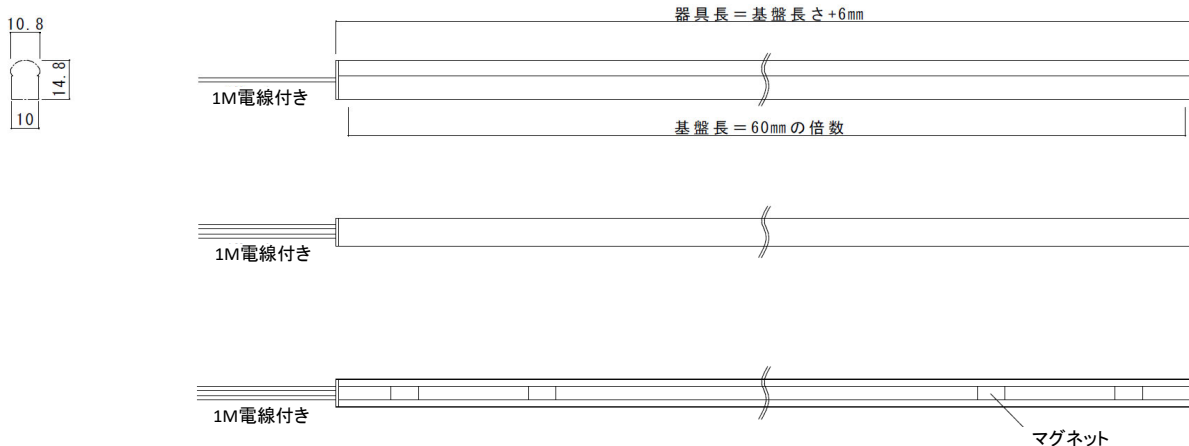

## 製品仕様書及び製品保証書

製品型番: TPB-R(10)

### 製品寸法

### 部品構成

### 製品仕様

No.	部品名	材質	作成	項目	仕様	単位
1	フレーム(ヒートシンク)	アルミニウム	犬丸	色	2200 2400 2500 2700 3000 3500 4000 5500	K
2	LED実装基盤	PCB		サイズ	(L)xxx(*1) x (W)10.8 x (T)14.8	mm
3	カバー	樹脂		消費電力	(*1)下表参照	W
4				入力電圧	24	DCV
5				発光角度		°
6				防水規格	屋内仕様品	—
7				LEDランプ数量	(*1)下表参照	pc
8				その他		
10						