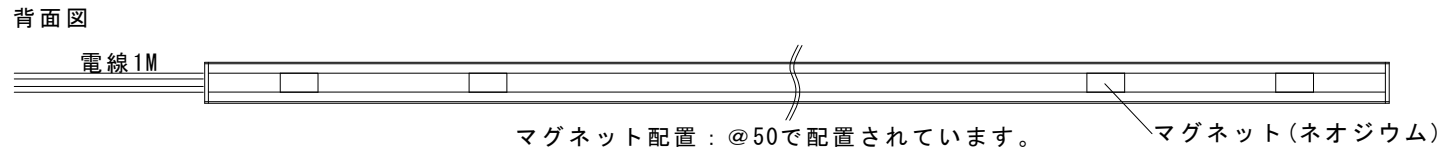

型番	TPB-R (25) -2700K/3000K/3500K/4000K/5500K	演色性	2700K~5500K Typ. Ra95
		入力電圧	DC24V(赤線+ 黒線-)

● 灯具長さ・消費電力一覧

長さ(mm)	106	206	306	406	506	606	706	806	906	1006	1106	1206	1306	1406	1506
消費電力(W)	1.19	2.38	3.57	4.76	5.95	7.14	8.33	9.52	10.71	11.9	13.09	14.28	15.47	16.66	17.85