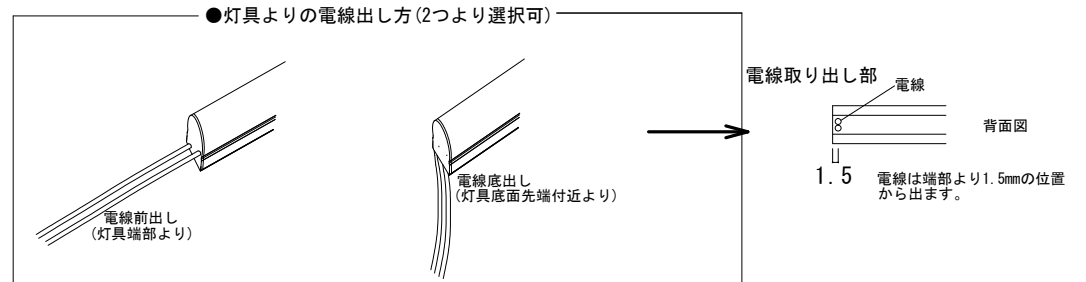

型番	TPB-R (25) -2700K/3000K/3500K/4000K/5500K	演色性	2700K~5500K Typ. Ra95
		入力電圧	DC24V(赤線+ 黒線-)

● 灯具長さ・消費電力一覧

長さ(mm)	106	206	306	406	506	606	706	806	906	1006	1106	1206	1306	1406	1506
消費電力(W)	1.19	2.38	3.57	4.76	5.95	7.14	8.33	9.52	10.71	11.9	13.09	14.28	15.47	16.66	17.85