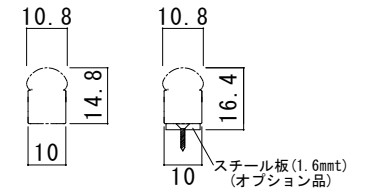

型番	TPB-R (25) -2700K/3000K/3500K/4000K/5500K	演色性	2700K~5500K Typ. Ra95
		入力電圧	DC24V(赤線+ 黒線-)

● 灯具長さ・消費電力一覧

長さ(mm)	106	206	306	406	506	606	706	806	906	1006	1106	1206	1306	1406	1506
消費電力(W)	1.19	2.38	3.57	4.76	5.95	7.14	8.33	9.52	10.71	11.9	13.09	14.28	15.47	16.66	17.85