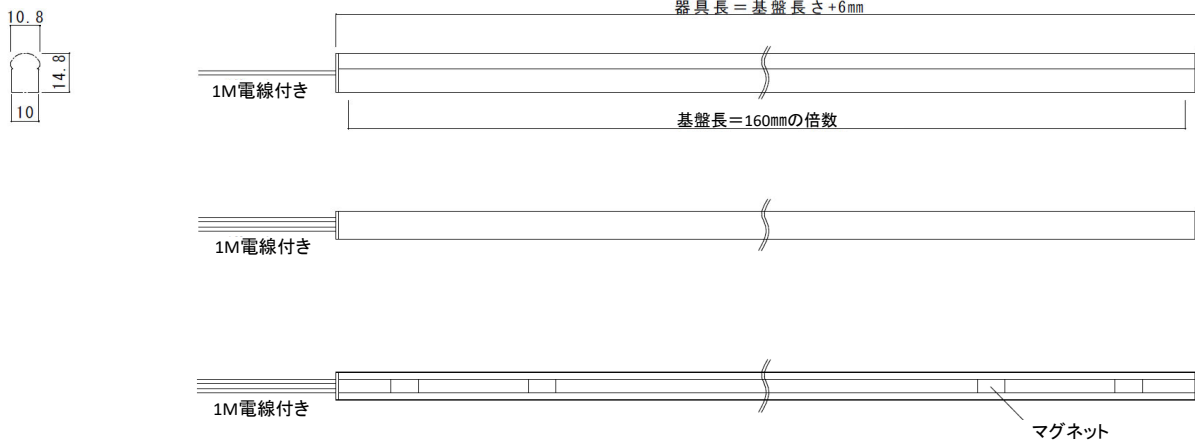

## 製品仕様書及び製品保証書

製品型番: TPB-R(40)

### 製品寸法

### 部品構成

### 製品仕様

No.	部品名	材質	作成	項目	仕様	単位
1	フレーム(ヒートシンク)	アルミニウム	犬丸	色	2700 3000 3500 4000 5500	K
2	LED実装基盤	PCB		サイズ	(L)xxx(*1) x (W)10.8 x (T)14.8	mm
3	カバー	樹脂		消費電力	(*)下表参照	W
4				入力電圧	24	DCV
5				発光角度		°
6				防水規格	屋内仕様品	—
7				LEDランプ数量	(*)下表参照	pc
8				その他		
10						