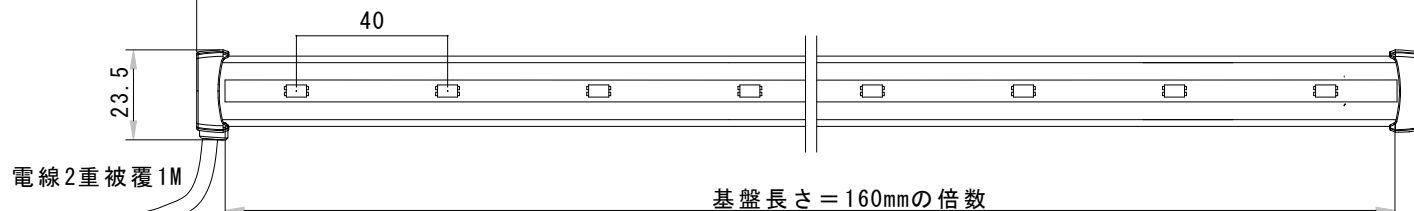

型番	NNBB(40)-2700K/3000K/3500K/4000K/5500K	演色性	2700K~5500K Typ. Ra95
		入力電圧	DC24V(赤線+ 黒線-)

正面図(発光面)

灯具長さ = 基盤長さ + 15mm

側面図

電線が出る側は25mm程スペース見て下さい。

● 灯具長さ・消費電力一覧

長さ(mm)	175	335	495	655	815	975	1135	1295	1455
消費電力(W)	1.17	2.34	3.51	4.68	5.85	7.02	8.19	9.36	10.53