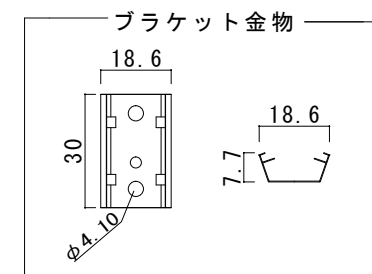

型番	NNBB(40)-2700K/3000K/3500K/4000K/5500K	演色性	2700K~5500K Typ. Ra95
		入力電圧	DC24V(赤線+ 黒線-)

正面図(発光面)

灯具長さ = 基盤長さ + 15mm

側面図

電線が出る側は25mm程スペース見て下さい。

● 灯具長さ・消費電力一覧

長さ(mm)	175	335	495	655	815	975	1135	1295	1455
消費電力(W)	1.17	2.34	3.51	4.68	5.85	7.02	8.19	9.36	10.53