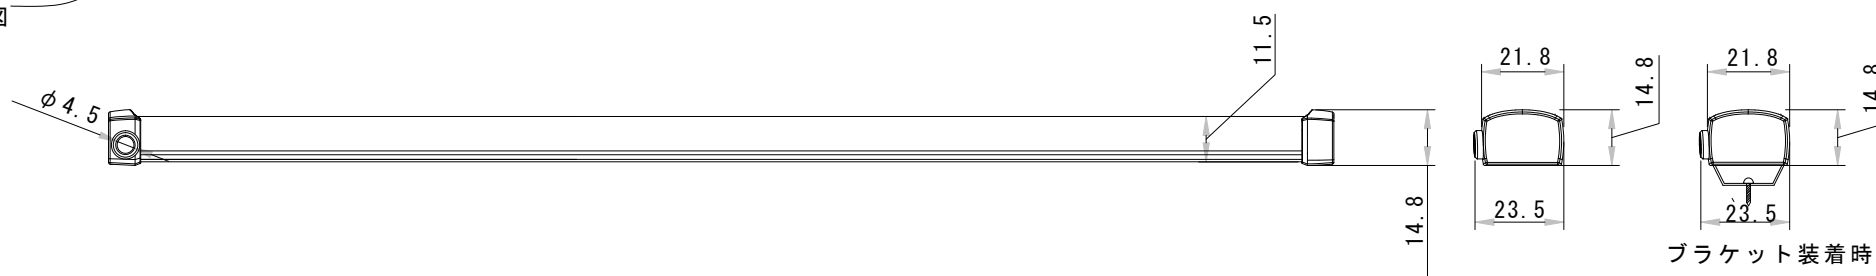

型番	NNBB(40)-2700K/3000K/3500K/4000K/5500K	演色性	2700K~5500K Typ. Ra95
		入力電圧	DC24V(赤線+ 黒線-)

正面図(発光面)

灯具長さ = 基盤長さ + 15mm

側面図

電線が出る側は25mm程スペース見て下さい。

● 灯具長さ・消費電力一覧

長さ(mm)	175	335	495	655	815	975	1135	1295	1455
消費電力(W)	1.17	2.34	3.51	4.68	5.85	7.02	8.19	9.36	10.53