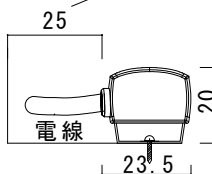

型番	NNBB(40)-2700K/3000K/3500K/4000K/5500K	演色性	2700K~5500K Typ. Ra95
		入力電圧	DC24V(赤線+ 黒線-)

正面図(発光面)

灯具長さ = 基盤長さ + 15mm

側面図

電線が出る側は25mm程スペース見て下さい。

● 灯具長さ・消費電力一覧

長さ(mm)	175	335	495	655	815	975	1135	1295	1455
消費電力(W)	1.17	2.34	3.51	4.68	5.85	7.02	8.19	9.36	10.53