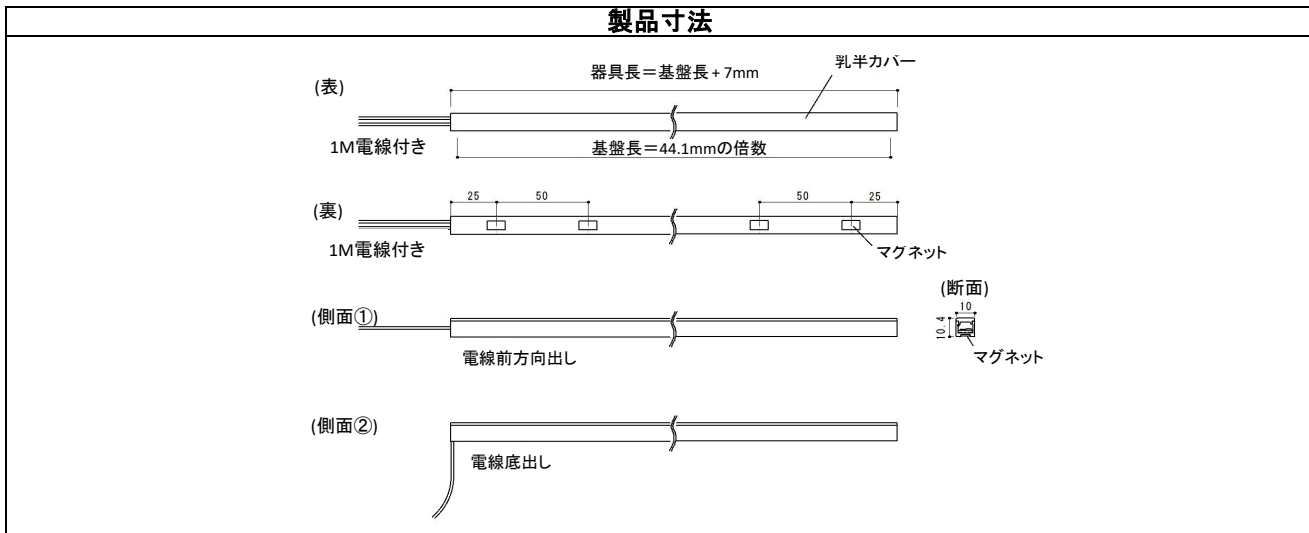

製品仕様書及び製品保証書

製品型番: TPB(6.3)

部品構成				製品仕様		
No.	部品名	材質	作成	項目	仕様	単位
1	フレーム(ヒートシンク)	アルミニウム	犬丸	色	2200 2400 2500 2700 3000 3500 4000 5500	K
2	LED実装基盤	FR-4		サイズ	(L)xxx(*) x (W)10 x (T)10.4	mm
3	カバー	アクリル		消費電力	(*)下表参照	W
4	マグネット	ネオジウム		入力電圧	24	DCV
5				発光角度		°
6				防水規格	屋内仕様品	—
7				LEDランプ数量	(*)下表参照	pc
8				その他	マグネット固定	
10						