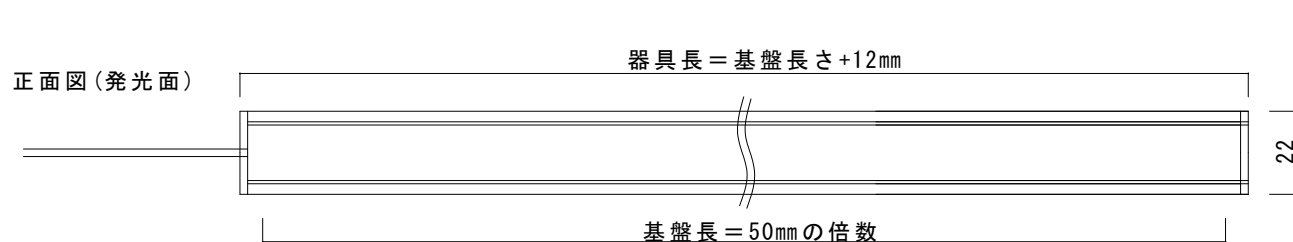

型番	DPB α (7.15)-2700K/3000K/3500K/4000K/5500K	演色性	2700K~5500K Typ. Ra95
		入力電圧	DC24V(赤線+ 黒線-)

角度変換金物取付時

金物取付時

● 灯具長さ・消費電力一覧

長さ(mm)	112	162	212	262	312	362	412	462	512	562	612	662	712	762	812
消費電力(W)	3.36	5.04	6.72	8.4	10.08	11.76	13.44	15.12	16.8	18.48	20.16	21.84	23.52	25.2	26.88
長さ(mm)	862	912	962	1012	1062	1112	1162	1212	1262	1312	1362	1412	1462	1512	
消費電力(W)	28.56	30.24	31.92	33.6	35.28	36.96	38.64	40.32	42	43.68	45.36	47.04	48.72	50.4	