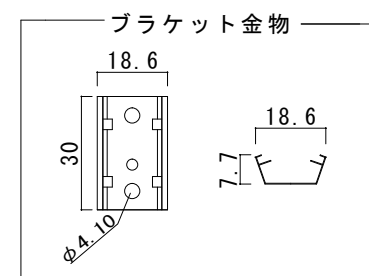

型番	DPB α (7.15)-2700K/3000K/3500K/4000K/5500K	演色性	2700K~5500K Typ. Ra95
		入力電圧	DC24V(赤線+ 黒線-)

角度変換金物取付時

金物取付時

● 灯具長さ・消費電力一覧

長さ(mm)	112	162	212	262	312	362	412	462	512	562	612	662	712	762	812
消費電力(W)	3.36	5.04	6.72	8.4	10.08	11.76	13.44	15.12	16.8	18.48	20.16	21.84	23.52	25.2	26.88
長さ(mm)	862	912	962	1012	1062	1112	1162	1212	1262	1312	1362	1412	1462	1512	
消費電力(W)	28.56	30.24	31.92	33.6	35.28	36.96	38.64	40.32	42	43.68	45.36	47.04	48.72	50.4	