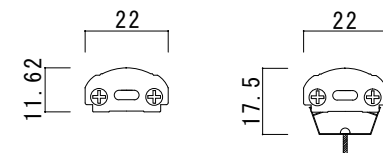

型番	DPB α (7.15)-2700K/3000K/3500K/4000K/5500K	演色性	2700K~5500K Typ. Ra95
		入力電圧	DC24V(赤線+ 黒線-)

角度変換金物取付時

金物取付時

● 灯具長さ・消費電力一覧

長さ(mm)	112	162	212	262	312	362	412	462	512	562	612	662	712	762	812
消費電力(W)	3.36	5.04	6.72	8.4	10.08	11.76	13.44	15.12	16.8	18.48	20.16	21.84	23.52	25.2	26.88
長さ(mm)	862	912	962	1012	1062	1112	1162	1212	1262	1312	1362	1412	1462	1512	
消費電力(W)	28.56	30.24	31.92	33.6	35.28	36.96	38.64	40.32	42	43.68	45.36	47.04	48.72	50.4	