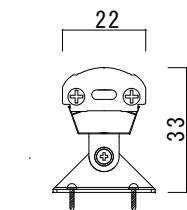

型番	DPB α (7.15)-2700K/3000K/3500K/4000K/5500K	演色性	2700K~5500K Typ. Ra95
		入力電圧	DC24V(赤線+ 黒線-)

角度変換金物取付時

金物取付時

● 灯具長さ・消費電力一覧

長さ(mm)	112	162	212	262	312	362	412	462	512	562	612	662	712	762	812
消費電力(W)	3.36	5.04	6.72	8.4	10.08	11.76	13.44	15.12	16.8	18.48	20.16	21.84	23.52	25.2	26.88
長さ(mm)	862	912	962	1012	1062	1112	1162	1212	1262	1312	1362	1412	1462	1512	
消費電力(W)	28.56	30.24	31.92	33.6	35.28	36.96	38.64	40.32	42	43.68	45.36	47.04	48.72	50.4	