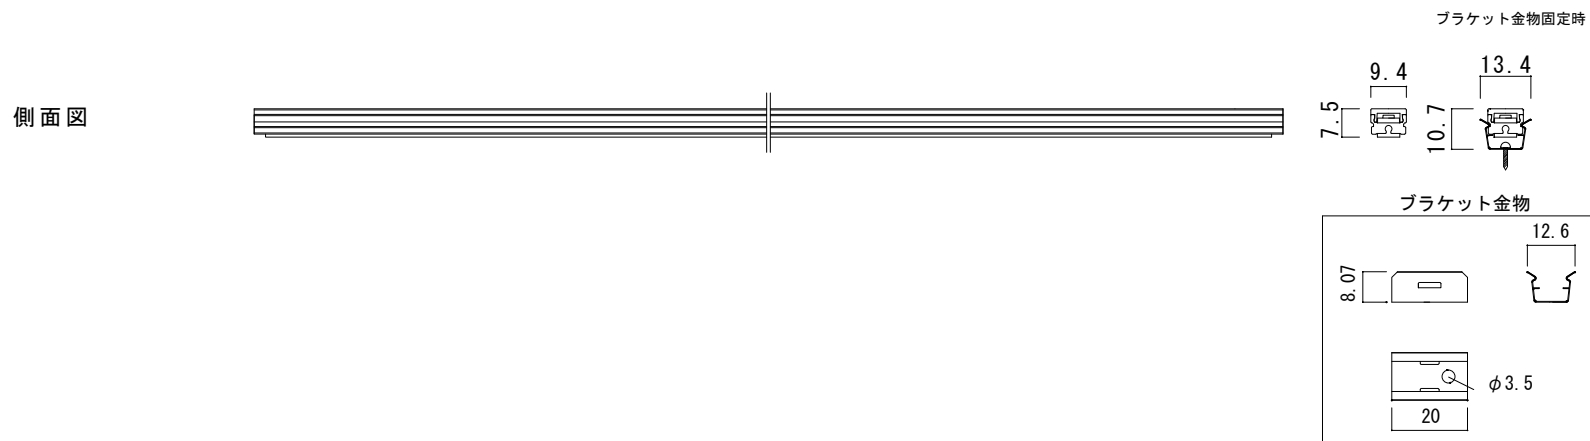

型番	MPB-T(15)-2700K/3000K/3500K/4000K/5500K	演色性	2700K~5500K Typ. Ra95
		入力電圧	DC24V(赤線+ 黒線-)

● 灯具長さ・消費電力一覧

長さ(mm)	94	184	274	364	454	544	634	724	814	904	994	1084	1174	1264	1354
消費電力(W)	1.29	2.58	3.87	5.16	6.45	7.74	9.03	10.32	11.61	12.9	14.19	15.48	16.77	18.06	19.35
長さ(mm)	1444	1534													
消費電力(W)	20.64	21.93													