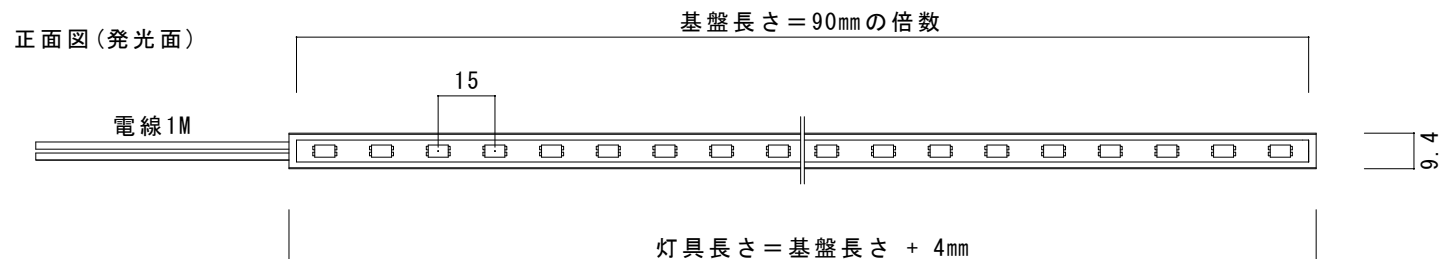

型番	MPB-T(15)-2700K/3000K/3500K/4000K/5500K	演色性	2700K~5500K Typ. Ra95
		入力電圧	DC24V(赤線+ 黒線-)

● 灯具長さ・消費電力一覧

長さ(mm)	94	184	274	364	454	544	634	724	814	904	994	1084	1174	1264	1354
消費電力(W)	1.29	2.58	3.87	5.16	6.45	7.74	9.03	10.32	11.61	12.9	14.19	15.48	16.77	18.06	19.35
長さ(mm)	1444	1534													
消費電力(W)	20.64	21.93													