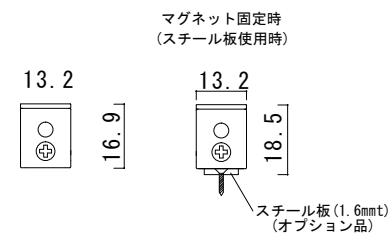

型番	HPB(6.7)-2700K/3000K/3500K/4000K/5500K	演色性	2700K~5500K Typ. Ra95
		入力電圧	DC24V(赤線+ 黒線-)

●灯具長さ・消費電力一覧

長さ(mm)	102	149	196	243	289	336	383	430	477	524	571	618	665	712	758
消費電力(W)	2.12	3.18	4.24	5.3	6.36	7.42	8.48	9.54	10.6	11.66	12.72	13.78	14.84	15.9	16.96
長さ(mm)	805	852	899	946	993	1040	1087	1134	1181	1227	1274	1321	1368	1415	1462
消費電力(W)	18.02	19.08	20.14	21.2	22.26	23.32	24.38	25.44	26.5	27.56	28.62	29.68	30.74	31.8	32.86
長さ(mm)	1509														
消費電力(W)	33.92														