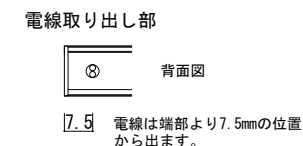

型番	HPB(6.7)-2700K/3000K/3500K/4000K/5500K	演色性	2700K~5500K Typ. Ra95
		入力電圧	DC24V(赤線+ 黒線-)

●灯具長さ・消費電力一覧

長さ(mm)	102	149	196	243	289	336	383	430	477	524	571	618	665	712	758
消費電力(W)	2.12	3.18	4.24	5.3	6.36	7.42	8.48	9.54	10.6	11.66	12.72	13.78	14.84	15.9	16.96
長さ(mm)	805	852	899	946	993	1040	1087	1134	1181	1227	1274	1321	1368	1415	1462
消費電力(W)	18.02	19.08	20.14	21.2	22.26	23.32	24.38	25.44	26.5	27.56	28.62	29.68	30.74	31.8	32.86
長さ(mm)	1509														
消費電力(W)	33.92														