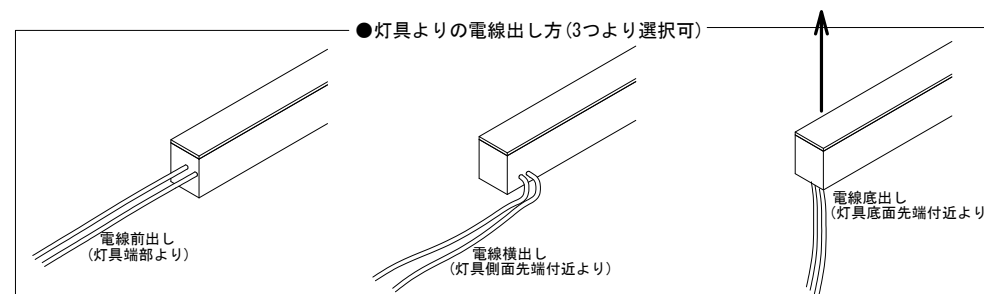

型番	HPB(6.7)-2700K/3000K/3500K/4000K/5500K	演色性	2700K~5500K Typ. Ra95
		入力電圧	DC24V(赤線+ 黒線-)

●灯具長さ・消費電力一覧

長さ(mm)	102	149	196	243	289	336	383	430	477	524	571	618	665	712	758
消費電力(W)	2.12	3.18	4.24	5.3	6.36	7.42	8.48	9.54	10.6	11.66	12.72	13.78	14.84	15.9	16.96
長さ(mm)	805	852	899	946	993	1040	1087	1134	1181	1227	1274	1321	1368	1415	1462
消費電力(W)	18.02	19.08	20.14	21.2	22.26	23.32	24.38	25.44	26.5	27.56	28.62	29.68	30.74	31.8	32.86
長さ(mm)	1509														
消費電力(W)	33.92														