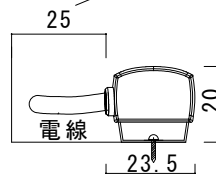

型番	NNBB (25) -2700K/3000K/3500K/4000K/5500K	演色性	2700K~5500K Typ. Ra95
		入力電圧	DC24V(赤線+ 黒線-)

正面図(発光面)

灯具長さ = 基盤長さ + 15mm

電線2重被覆1M

側面図

ブラケット装着時

電線が出る側は25mm程スペース見て下さい。

● 灯具長さ・消費電力一覧

長さ(mm)	115	215	315	415	515	615	715	815	915	1015	1115	1215	1315	1415	1515
消費電力(W)	1.19	2.38	3.57	4.76	5.95	7.14	8.33	9.52	10.71	11.9	13.09	14.28	15.47	16.66	17.85