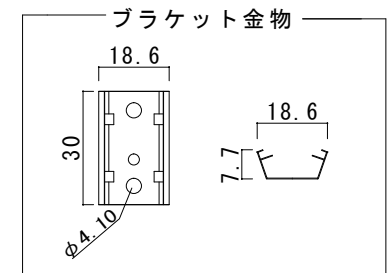

型番	NNBB (25) -2700K/3000K/3500K/4000K/5500K	演色性	2700K~5500K Typ. Ra95
		入力電圧	DC24V(赤線+ 黒線-)

正面図(発光面)

灯具長さ = 基盤長さ + 15mm

電線2重被覆1M

側面図

ブラケット装着時

電線が出る側は25mm程スペース見て下さい。

● 灯具長さ・消費電力一覧

長さ(mm)	115	215	315	415	515	615	715	815	915	1015	1115	1215	1315	1415	1515
消費電力(W)	1.19	2.38	3.57	4.76	5.95	7.14	8.33	9.52	10.71	11.9	13.09	14.28	15.47	16.66	17.85