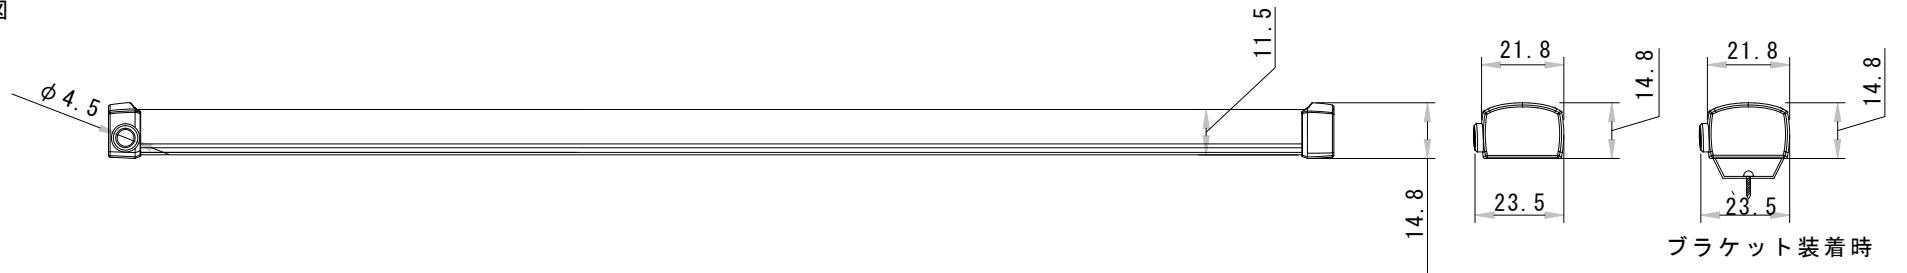

型番	NNBB (25) -2700K/3000K/3500K/4000K/5500K	演色性	2700K~5500K Typ. Ra95
		入力電圧	DC24V(赤線+ 黒線-)

正面図(発光面)

灯具長さ = 基盤長さ + 15mm

電線2重被覆1M

側面図

ブラケット装着時

電線が出る側は25mm程スペース見て下さい。

● 灯具長さ・消費電力一覧

長さ(mm)	115	215	315	415	515	615	715	815	915	1015	1115	1215	1315	1415	1515
消費電力(W)	1.19	2.38	3.57	4.76	5.95	7.14	8.33	9.52	10.71	11.9	13.09	14.28	15.47	16.66	17.85