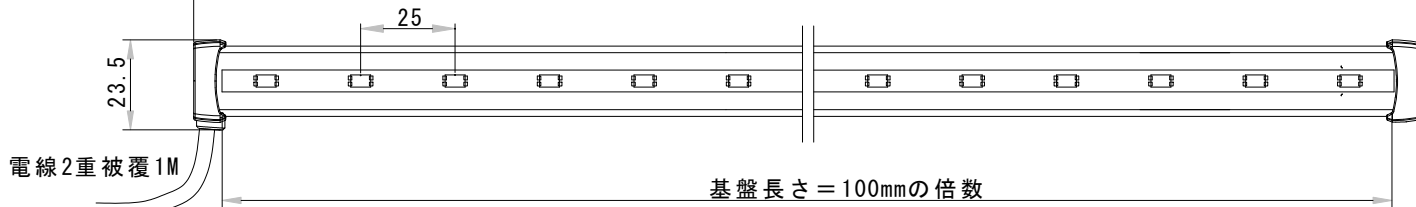

型番	NNBB (25) -2700K/3000K/3500K/4000K/5500K	演色性	2700K~5500K Typ. Ra95
		入力電圧	DC24V(赤線+ 黒線-)

正面図(発光面)

灯具長さ = 基盤長さ + 15mm

電線2重被覆1M

側面図

ブラケット装着時

電線が出る側は25mm程スペース見て下さい。

● 灯具長さ・消費電力一覧

長さ(mm)	115	215	315	415	515	615	715	815	915	1015	1115	1215	1315	1415	1515
消費電力(W)	1.19	2.38	3.57	4.76	5.95	7.14	8.33	9.52	10.71	11.9	13.09	14.28	15.47	16.66	17.85