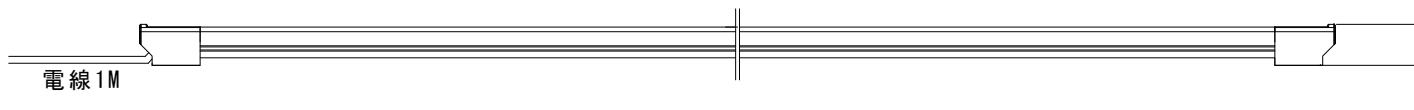

型番	NUTB (25) -2700K/3000K/3500K/4000K/5500K	演色性	2700K~5500K Typ. Ra95
		入力電圧	DC24V(赤線+ 黒線-)

正面図(発光面)

側面図

● 灯具長さ・消費電力一覧

長さ(mm)	106	206	306	406	506	606	706	806	906	1006	1106	1206	1306	1406	1506
消費電力(W)	1.19	2.38	3.57	4.76	5.95	7.14	8.33	9.52	10.71	11.9	13.09	14.28	15.47	16.66	17.85