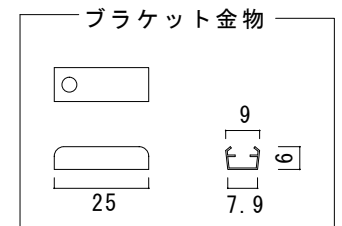

型番	NUTB (25) -2700K/3000K/3500K/4000K/5500K	演色性	2700K~5500K Typ. Ra95
		入力電圧	DC24V(赤線+ 黒線-)

正面図(発光面)

側面図

● 灯具長さ・消費電力一覧

長さ(mm)	106	206	306	406	506	606	706	806	906	1006	1106	1206	1306	1406	1506
消費電力(W)	1.19	2.38	3.57	4.76	5.95	7.14	8.33	9.52	10.71	11.9	13.09	14.28	15.47	16.66	17.85