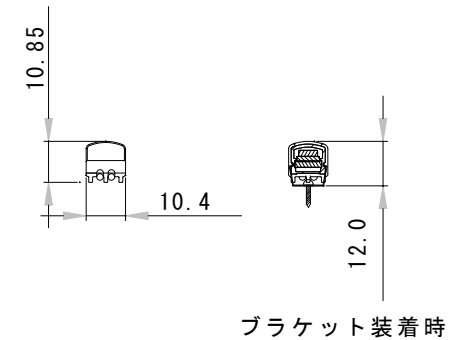

型番	NUTB (25) -2700K/3000K/3500K/4000K/5500K	演色性	2700K~5500K Typ. Ra95
		入力電圧	DC24V(赤線+ 黒線-)

正面図(発光面)

側面図

● 灯具長さ・消費電力一覧

長さ(mm)	106	206	306	406	506	606	706	806	906	1006	1106	1206	1306	1406	1506
消費電力(W)	1.19	2.38	3.57	4.76	5.95	7.14	8.33	9.52	10.71	11.9	13.09	14.28	15.47	16.66	17.85