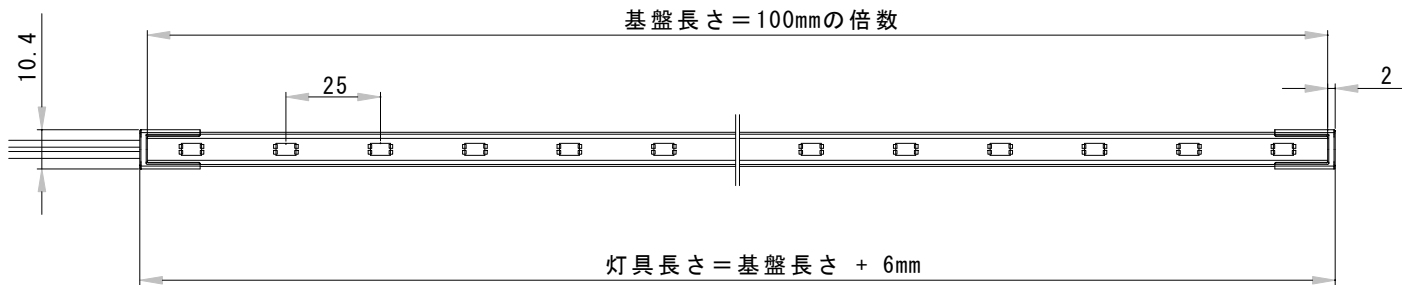

型番	NUTB (25) -2700K/3000K/3500K/4000K/5500K	演色性	2700K~5500K Typ. Ra95
		入力電圧	DC24V(赤線+ 黒線-)

正面図(発光面)

側面図

● 灯具長さ・消費電力一覧

長さ(mm)	106	206	306	406	506	606	706	806	906	1006	1106	1206	1306	1406	1506
消費電力(W)	1.19	2.38	3.57	4.76	5.95	7.14	8.33	9.52	10.71	11.9	13.09	14.28	15.47	16.66	17.85