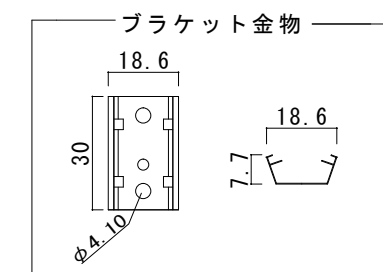

型番	DPB α (7.15)-2700K/3000K/3500K/4000K/5500K(レンズ付き)	演色性	2700K~5500K Typ. Ra95
		入力電圧	DC24V(赤線+ 黒線-)

● 灯具長さ・消費電力一覧

長さ(mm)	112	162	212	262	312	362	412	462	512	562	612	662	712	762	812
消費電力(W)	3.36	5.04	6.72	8.4	10.08	11.76	13.44	15.12	16.8	18.48	20.16	21.84	23.52	25.2	26.88
長さ(mm)	862	912	962	1012	1062	1112	1162	1212	1262	1312	1362	1412	1462	1512	
消費電力(W)	28.56	30.24	31.92	33.6	35.28	36.96	38.64	40.32	42	43.68	45.36	47.04	48.72	50.4	