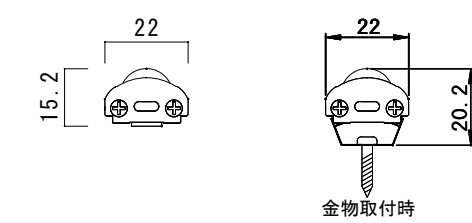

型番	DPB α (7.15)-2700K/3000K/3500K/4000K/5500K(レンズ付き)	演色性	2700K~5500K Typ. Ra95
		入力電圧	DC24V(赤線+ 黒線-)

● 灯具長さ・消費電力一覧

長さ(mm)	112	162	212	262	312	362	412	462	512	562	612	662	712	762	812
消費電力(W)	3.36	5.04	6.72	8.4	10.08	11.76	13.44	15.12	16.8	18.48	20.16	21.84	23.52	25.2	26.88
長さ(mm)	862	912	962	1012	1062	1112	1162	1212	1262	1312	1362	1412	1462	1512	
消費電力(W)	28.56	30.24	31.92	33.6	35.28	36.96	38.64	40.32	42	43.68	45.36	47.04	48.72	50.4	