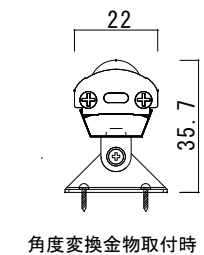

型番	DPB α (7.15)-2700K/3000K/3500K/4000K/5500K(レンズ付き)	演色性	2700K~5500K Typ. Ra95
		入力電圧	DC24V(赤線+ 黒線-)

● 灯具長さ・消費電力一覧

長さ(mm)	112	162	212	262	312	362	412	462	512	562	612	662	712	762	812
消費電力(W)	3.36	5.04	6.72	8.4	10.08	11.76	13.44	15.12	16.8	18.48	20.16	21.84	23.52	25.2	26.88
長さ(mm)	862	912	962	1012	1062	1112	1162	1212	1262	1312	1362	1412	1462	1512	
消費電力(W)	28.56	30.24	31.92	33.6	35.28	36.96	38.64	40.32	42	43.68	45.36	47.04	48.72	50.4	