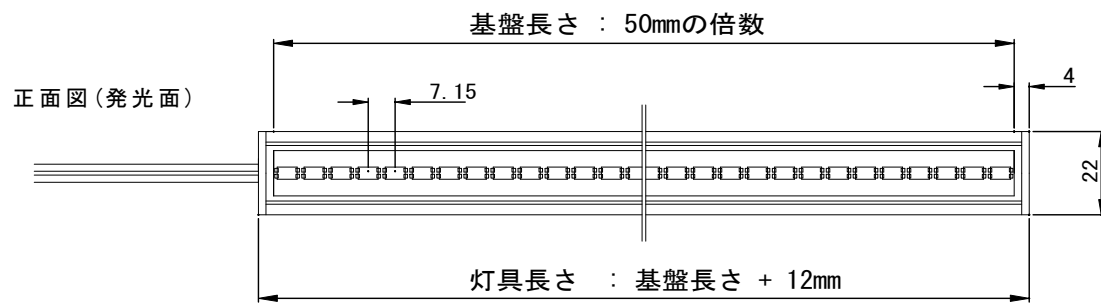

型番	DPB α (7.15)-2700K/3000K/3500K/4000K/5500K(レンズ付き)	演色性	2700K~5500K Typ. Ra95
		入力電圧	DC24V(赤線+ 黒線-)

● 灯具長さ・消費電力一覧

長さ(mm)	112	162	212	262	312	362	412	462	512	562	612	662	712	762	812
消費電力(W)	3.36	5.04	6.72	8.4	10.08	11.76	13.44	15.12	16.8	18.48	20.16	21.84	23.52	25.2	26.88
長さ(mm)	862	912	962	1012	1062	1112	1162	1212	1262	1312	1362	1412	1462	1512	
消費電力(W)	28.56	30.24	31.92	33.6	35.28	36.96	38.64	40.32	42	43.68	45.36	47.04	48.72	50.4	