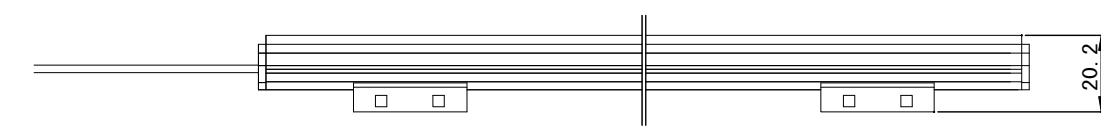

型番	DPB α (7.15)-2700K/3000K/3500K/4000K/5500K(レンズ付き)	演色性	2700K~5500K Typ. Ra95
		入力電圧	DC24V(赤線+ 黒線-)

● 灯具長さ・消費電力一覧

長さ(mm)	112	162	212	262	312	362	412	462	512	562	612	662	712	762	812
消費電力(W)	3.36	5.04	6.72	8.4	10.08	11.76	13.44	15.12	16.8	18.48	20.16	21.84	23.52	25.2	26.88
長さ(mm)	862	912	962	1012	1062	1112	1162	1212	1262	1312	1362	1412	1462	1512	
消費電力(W)	28.56	30.24	31.92	33.6	35.28	36.96	38.64	40.32	42	43.68	45.36	47.04	48.72	50.4	