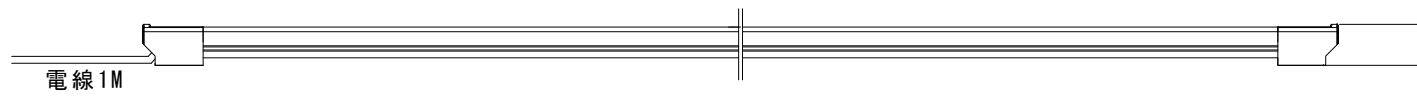

型番	NUTB(40)-2700K/3000K/3500K/4000K/5500K	演色性	2700K~5500K Typ. Ra95
		入力電圧	DC24V(赤線+ 黒線-)

正面図(発光面)

側面図

ブラケット装着時

● 灯具長さ・消費電力一覧

長さ(mm)	166	326	486	646	806	966	1126	1286	1446
消費電力(W)	1.17	2.34	3.51	4.68	5.85	7.02	8.19	9.36	10.53