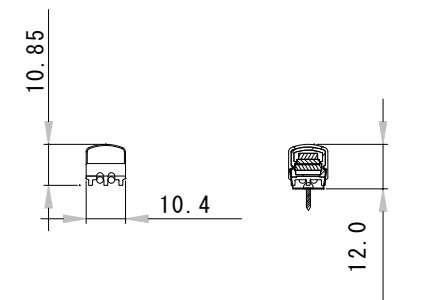

型番	NUTB(40)-2700K/3000K/3500K/4000K/5500K	演色性	2700K~5500K Typ. Ra95
		入力電圧	DC24V(赤線+ 黒線-)

正面図(発光面)

側面図

ブラケット装着時

● 灯具長さ・消費電力一覧

長さ(mm)	166	326	486	646	806	966	1126	1286	1446
消費電力(W)	1.17	2.34	3.51	4.68	5.85	7.02	8.19	9.36	10.53