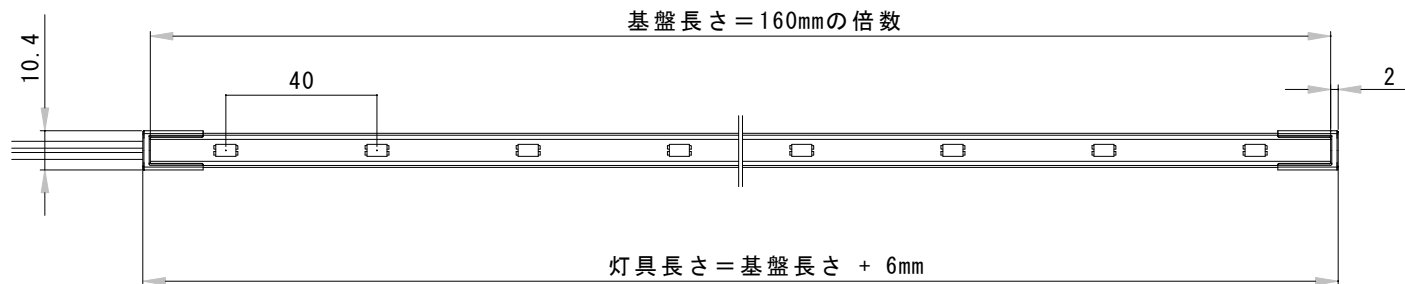

型番	NUTB(40)-2700K/3000K/3500K/4000K/5500K	演色性	2700K~5500K Typ. Ra95
		入力電圧	DC24V(赤線+ 黒線-)

正面図(発光面)

側面図

ブラケット装着時

● 灯具長さ・消費電力一覧

長さ(mm)	166	326	486	646	806	966	1126	1286	1446
消費電力(W)	1.17	2.34	3.51	4.68	5.85	7.02	8.19	9.36	10.53