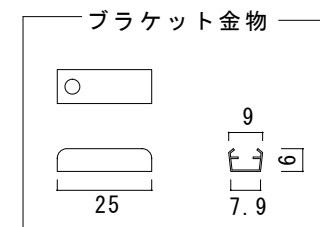

型番	NUTB(40)-2700K/3000K/3500K/4000K/5500K	演色性	2700K~5500K Typ. Ra95
		入力電圧	DC24V(赤線+ 黒線-)

正面図(発光面)

側面図

ブラケット装着時

● 灯具長さ・消費電力一覧

長さ(mm)	166	326	486	646	806	966	1126	1286	1446
消費電力(W)	1.17	2.34	3.51	4.68	5.85	7.02	8.19	9.36	10.53