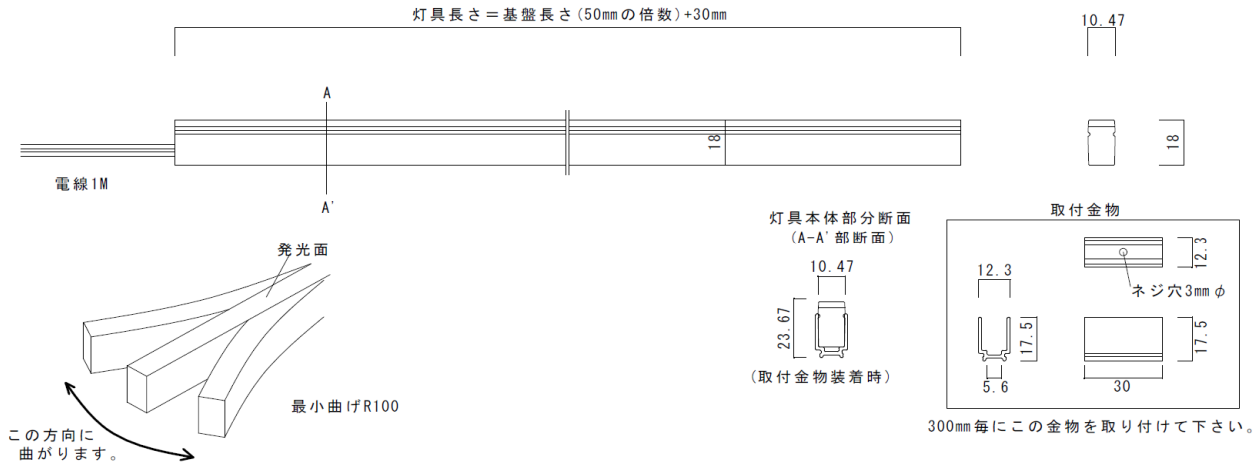

製品仕様書及び製品保証書

製品型番: FLT8.3

製品寸法

部品構成

製品仕様

No.	部品名	材質	作成	項目	仕様	単位
1	LED実装基盤	FR-4	犬丸	色	2700 3000 3500 4000 5500	K
2	灯具カバー	シリコン		サイズ	(L)xxx(*1) x (W)10.47 x (T)18	mm
3				消費電力	(*1)下表参照	W
4				入力電圧	24	DCV
5				発光角度	180	°
6				防水規格	屋外	—
7				LEDランプ数量	(*1)下表参照	pc
8				その他		
10						

製品取扱(施工上の注意事項)

製品の施工上のお取り扱いに関する内容は、別紙の製品取扱説明書をご参照ください。施工を進める前に必ず全ての内容をお読みください。

(*1)長さ(L)・消費電力・LEDランプ数量表

長さ(mm)	130	180	230	280	330	380	430	480	530	580	630	680	730	780	830
消費電力(W)	1.34	2.01	2.68	3.35	4.02	4.69	5.36	6.03	6.70	7.37	8.04	8.71	9.38	10.05	10.72
長さ(mm)	880	930	980	1030	1080	1130	1180	1230	1280	1330	1380	1430	1480	1530	1580
消費電力(W)	11.39	12.06	12.73	13.40	14.07	14.74	15.41	16.08	16.75	17.42	18.09	18.76	19.43	20.10	20.77
長さ(mm)	1630	1680	1730	1780	1830	1880	1930	1980	2030	2080	2130	2180	2230	2280	2330
消費電力(W)	21.44	22.11	22.78	23.45	24.12	24.79	25.46	26.13	26.80	27.47	28.14	28.81	29.48	30.15	30.82
長さ(mm)	2380	2430	2480	2530	2580	2630	2680	2730	2780	2830	2880	2930	2980	3030	3080
消費電力(W)	31.49	32.16	32.83	33.50	34.17	34.84	35.51	36.18	36.85	37.52	38.19	38.86	39.53	40.20	40.87
長さ(mm)	3130	3180	3230	3280	3330	3380	3430	3480	3530	3580	3630	3680	3730	3780	3830
消費電力(W)	41.54	42.21	42.88	43.55	44.22	44.89	45.56	46.23	46.90	47.57	48.24	48.91	49.58	50.25	50.92
長さ(mm)	3880	3930	3980	4030											
消費電力(W)	51.59	52.26	52.93	53.60											