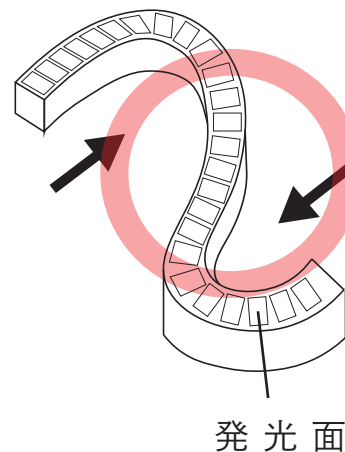

器具：FLT8.3 SFLT6.0

製品の破損・故障の原因となります。注意事項を必ず厳守ください。

注意してほしい7つのポイント！

ねじり、禁止！

上下に曲げ、禁止！

最注意ポイント

正解

左右に曲げる

踏み付け、禁止！

鋭角曲げ、禁止！

最小曲げ
半径 100mm

引っ張り、禁止！

発光面を押さない！

注意事項

発行面に対して、
○方向に R100 で
曲げられます。
× 方向に曲げると
基盤が破損します。

事故事例