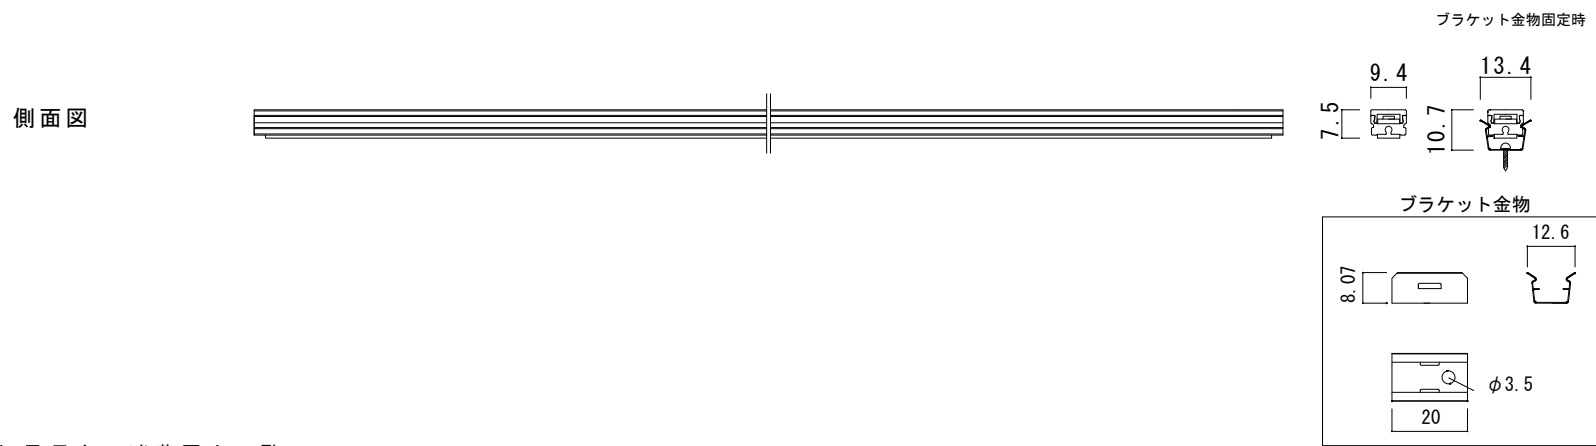

| | | | |
|----|---|------|-----------------------|
| 型番 | MPB-T(10)-2700K/3000K/3500K/4000K/5500K | 演色性 | 2700K~5500K Typ. Ra95 |
| | | 入力電圧 | DC24V(赤線+ 黒線-) |

● 灯具長さ・消費電力一覧

| | | | | | | | | | | | | | | | |
|---------|-------|-------|-------|-------|------|-------|-------|-------|-------|------|-------|-------|-------|-------|------|
| 長さ(mm) | 64 | 124 | 184 | 244 | 304 | 364 | 424 | 484 | 544 | 604 | 664 | 724 | 784 | 844 | 904 |
| 消費電力(W) | 0.94 | 1.88 | 2.82 | 3.76 | 4.7 | 5.64 | 6.58 | 7.52 | 8.46 | 9.4 | 10.34 | 11.28 | 12.22 | 13.16 | 14.1 |
| 長さ(mm) | 964 | 1024 | 1084 | 1144 | 1204 | 1264 | 1324 | 1384 | 1444 | 1504 | | | | | |
| 消費電力(W) | 15.04 | 15.98 | 16.92 | 17.86 | 18.8 | 19.74 | 20.68 | 21.62 | 22.56 | 23.5 | | | | | |