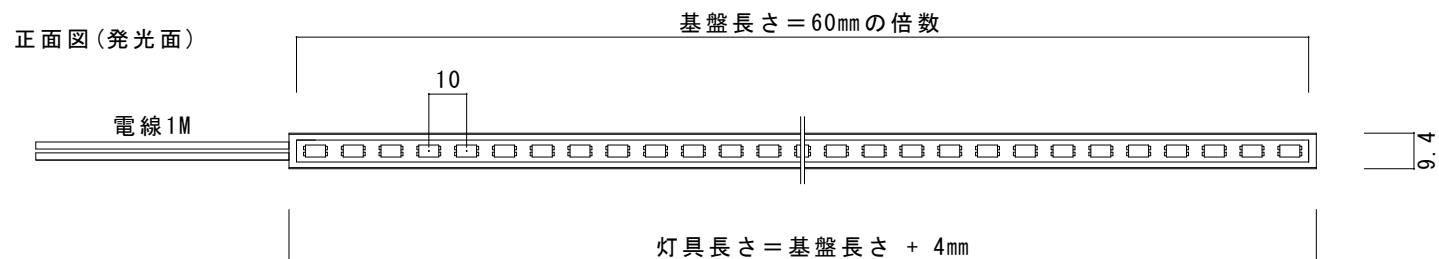

| | | | |
|----|---|------|-----------------------|
| 型番 | MPB-T(10)-2700K/3000K/3500K/4000K/5500K | 演色性 | 2700K~5500K Typ. Ra95 |
| | | 入力電圧 | DC24V(赤線+ 黒線-) |

● 灯具長さ・消費電力一覧

| | | | | | | | | | | | | | | | |
|---------|-------|-------|-------|-------|------|-------|-------|-------|-------|------|-------|-------|-------|-------|------|
| 長さ(mm) | 64 | 124 | 184 | 244 | 304 | 364 | 424 | 484 | 544 | 604 | 664 | 724 | 784 | 844 | 904 |
| 消費電力(W) | 0.94 | 1.88 | 2.82 | 3.76 | 4.7 | 5.64 | 6.58 | 7.52 | 8.46 | 9.4 | 10.34 | 11.28 | 12.22 | 13.16 | 14.1 |
| 長さ(mm) | 964 | 1024 | 1084 | 1144 | 1204 | 1264 | 1324 | 1384 | 1444 | 1504 | | | | | |
| 消費電力(W) | 15.04 | 15.98 | 16.92 | 17.86 | 18.8 | 19.74 | 20.68 | 21.62 | 22.56 | 23.5 | | | | | |