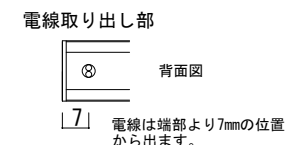

型番	RPB(15)-2700K/3000K/3500K/4000K/5500K	演色性	2700K~5500K Typ. Ra95
		入力電圧	DC24V(赤線+ 黒線-)

● 灯具長さ・消費電力一覧

長さ(mm)	98	188	278	368	458	548	638	728	818	908	998	1088	1178	1268	1358
消費電力(W)	1.36	2.72	4.08	5.44	6.8	8.16	9.52	10.88	12.24	13.6	14.96	16.32	17.68	19.04	20.4
長さ(mm)	1448	1538													
消費電力(W)	21.76	23.12													