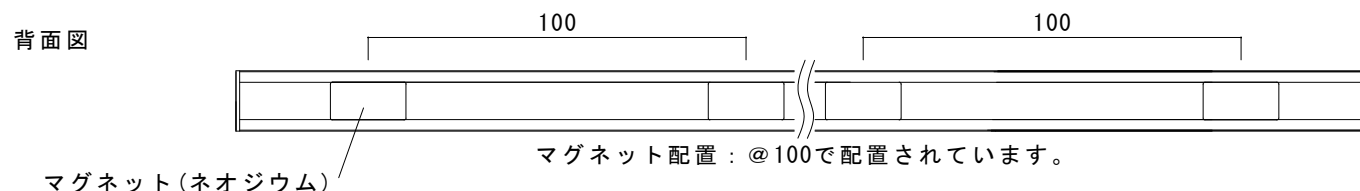

型番	RPB(15)-2700K/3000K/3500K/4000K/5500K	演色性	2700K~5500K Typ. Ra95
		入力電圧	DC24V(赤線+ 黒線-)

● 灯具長さ・消費電力一覧

長さ(mm)	98	188	278	368	458	548	638	728	818	908	998	1088	1178	1268	1358
消費電力(W)	1.36	2.72	4.08	5.44	6.8	8.16	9.52	10.88	12.24	13.6	14.96	16.32	17.68	19.04	20.4
長さ(mm)	1448	1538													
消費電力(W)	21.76	23.12													