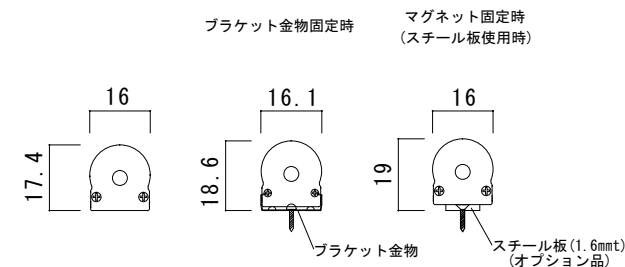

型番	RPB(15)-2700K/3000K/3500K/4000K/5500K	演色性	2700K~5500K Typ. Ra95
		入力電圧	DC24V(赤線+ 黒線-)

● 灯具長さ・消費電力一覧

長さ(mm)	98	188	278	368	458	548	638	728	818	908	998	1088	1178	1268	1358
消費電力(W)	1.36	2.72	4.08	5.44	6.8	8.16	9.52	10.88	12.24	13.6	14.96	16.32	17.68	19.04	20.4
長さ(mm)	1448	1538													
消費電力(W)	21.76	23.12													