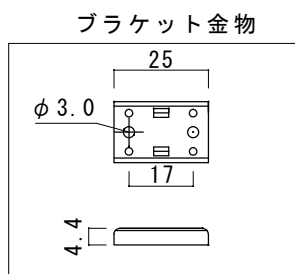

型番	RPB(15)-2700K/3000K/3500K/4000K/5500K	演色性	2700K~5500K Typ. Ra95
		入力電圧	DC24V(赤線+ 黒線-)

● 灯具長さ・消費電力一覧

長さ(mm)	98	188	278	368	458	548	638	728	818	908	998	1088	1178	1268	1358
消費電力(W)	1.36	2.72	4.08	5.44	6.8	8.16	9.52	10.88	12.24	13.6	14.96	16.32	17.68	19.04	20.4
長さ(mm)	1448	1538													
消費電力(W)	21.76	23.12													