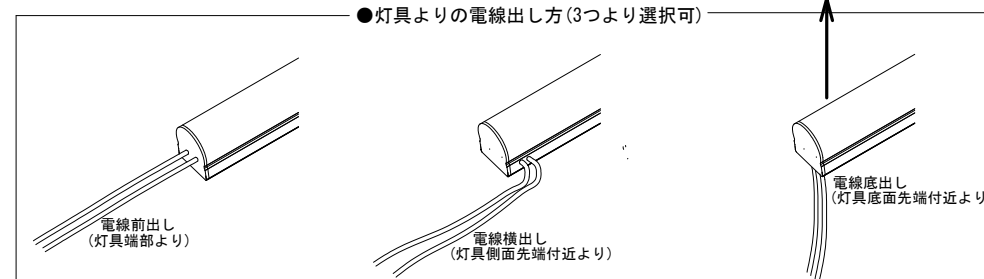

型番	RPB(15)-2700K/3000K/3500K/4000K/5500K	演色性	2700K~5500K Typ. Ra95
		入力電圧	DC24V(赤線+ 黒線-)

● 灯具長さ・消費電力一覧

長さ(mm)	98	188	278	368	458	548	638	728	818	908	998	1088	1178	1268	1358
消費電力(W)	1.36	2.72	4.08	5.44	6.8	8.16	9.52	10.88	12.24	13.6	14.96	16.32	17.68	19.04	20.4
長さ(mm)	1448	1538													
消費電力(W)	21.76	23.12													