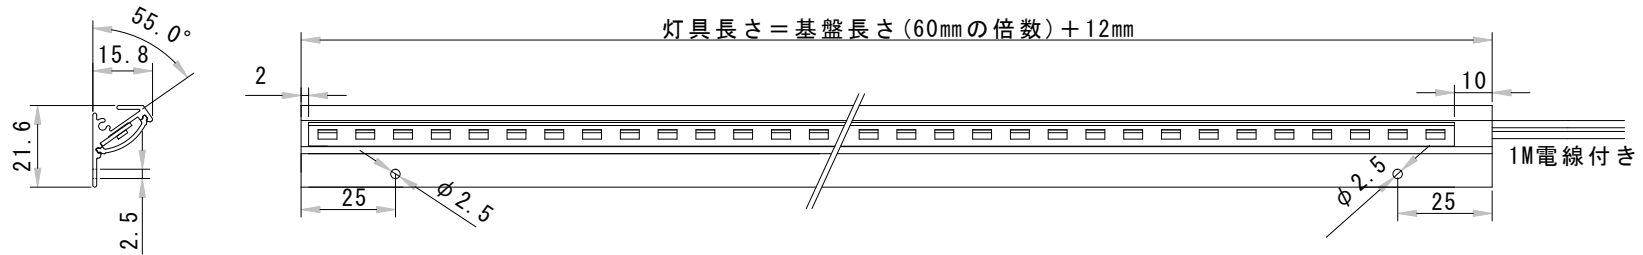

型番	NSL (10) -2700K/3000K/3500K/4000K/5500K	演色性	2700K~5500K Typ. Ra95
		入力電圧	DC24V(赤線+ 黒線-)

● 灯具長さ・消費電力一覧

長さ (mm)	72	132	192	252	312	372	432	492	552	612	672	732	792	852	912
消費電力 (W)	1.11	2.22	3.33	4.44	5.55	6.66	7.77	8.88	9.99	11.1	12.21	13.32	14.43	15.54	16.65
長さ (mm)	972	1032	1092	1152	1212	1272	1332	1392	1452	1512					
消費電力 (W)	17.76	18.87	19.98	21.09	22.2	23.31	24.42	25.53	26.64	27.75					