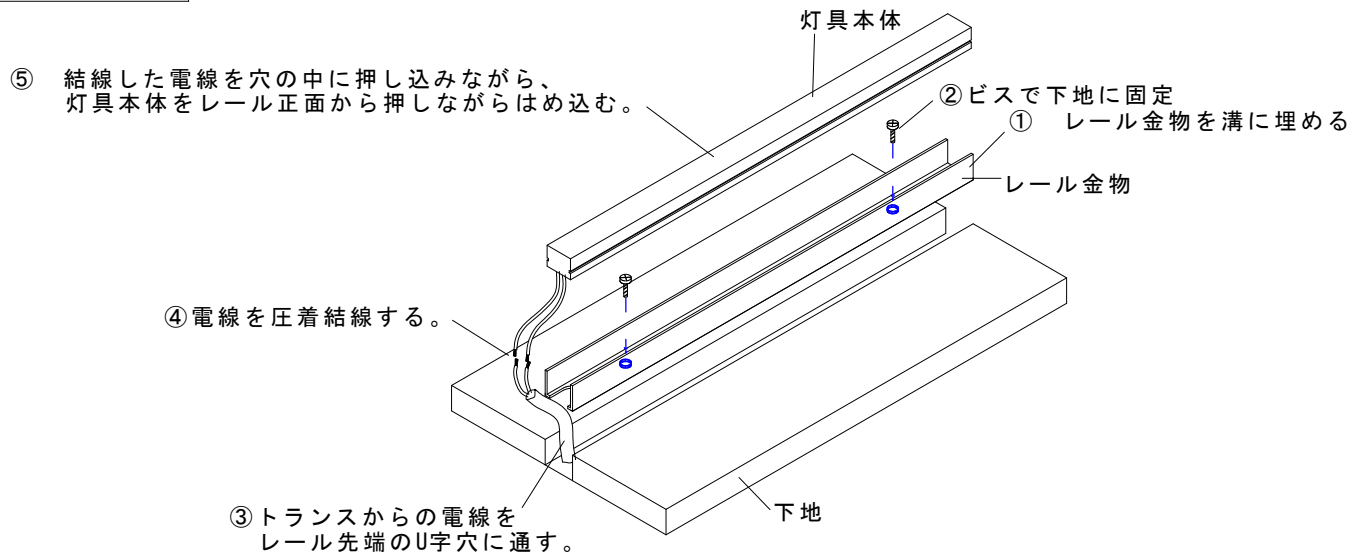

型番	HPBL (7.15) 用アルミレール		

HPBLレール金物固定方法

● ご注意事項

レール金物に、灯具を差し込む際に、金物が少し広がります。ご用意いただくスペースは、片側各1mmほど余裕を見て下さい。