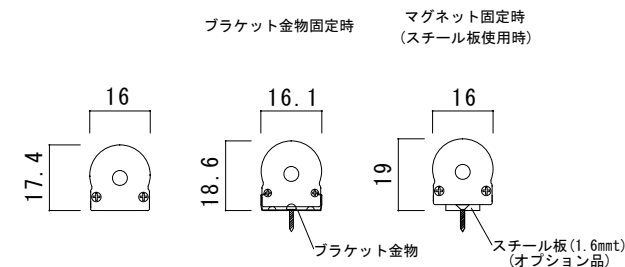

型番	RPB(40)-2700K/3000K/3500K/4000K/5500K	演色性	2700K~5500K Typ. Ra95
		入力電圧	DC24V(赤線+ 黒線-)

● 灯具長さ・消費電力一覧

長さ(mm)	168	328	488	648	808	968	1128	1288	1448	1608	1768
消費電力(W)	1.17	2.34	3.51	4.68	5.85	7.02	8.19	9.36	10.53	11.7	12.87