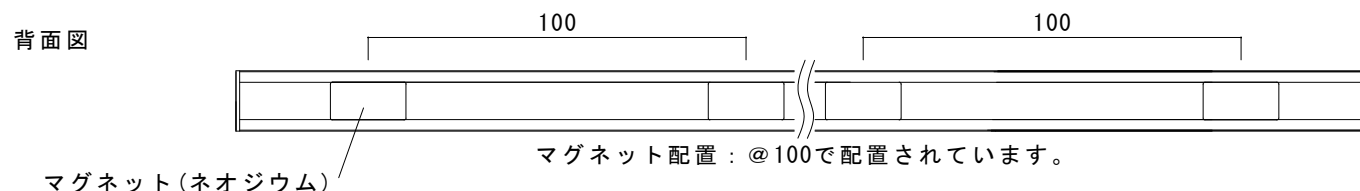

型番	RPB(40)-2700K/3000K/3500K/4000K/5500K	演色性	2700K~5500K Typ. Ra95
		入力電圧	DC24V(赤線+ 黒線-)

● 灯具長さ・消費電力一覧

長さ(mm)	168	328	488	648	808	968	1128	1288	1448	1608	1768
消費電力(W)	1.17	2.34	3.51	4.68	5.85	7.02	8.19	9.36	10.53	11.7	12.87