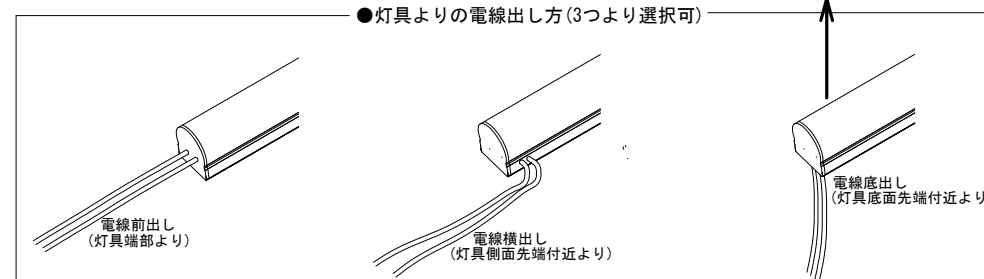

型番	RPB(40)-2700K/3000K/3500K/4000K/5500K	演色性	2700K~5500K Typ. Ra95
		入力電圧	DC24V(赤線+ 黒線-)

● 灯具長さ・消費電力一覧

長さ(mm)	168	328	488	648	808	968	1128	1288	1448	1608	1768
消費電力(W)	1.17	2.34	3.51	4.68	5.85	7.02	8.19	9.36	10.53	11.7	12.87