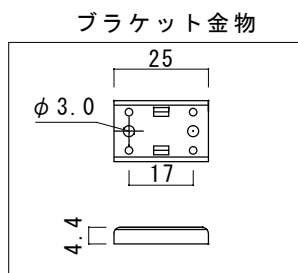

型番	RPB(40)-2700K/3000K/3500K/4000K/5500K	演色性	2700K~5500K Typ. Ra95
		入力電圧	DC24V(赤線+ 黒線-)

● 灯具長さ・消費電力一覧

長さ(mm)	168	328	488	648	808	968	1128	1288	1448	1608	1768
消費電力(W)	1.17	2.34	3.51	4.68	5.85	7.02	8.19	9.36	10.53	11.7	12.87