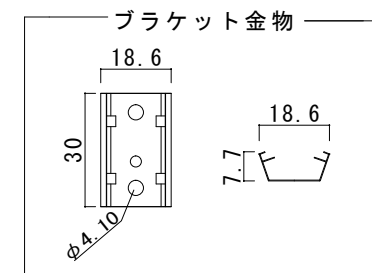

型番	NNBB(10)-2700K/3000K/3500K/4000K/5500K	演色性	2700K~5500K Typ. Ra95
		入力電圧	DC24V(赤線+ 黒線-)

正面図(発光面)

灯具長さ = 基盤長さ + 15mm

電線2重被覆1M

側面図

ブラケット装着時

電線が出る側は25mm程スペース見て下さい。

● 灯具長さ・消費電力一覧

長さ(mm)	75	135	195	255	315	375	435	495	555	615	675	735	795	855	915
消費電力(W)	0.94	1.88	2.82	3.76	4.7	5.64	6.58	7.52	8.46	9.4	10.34	11.28	12.22	13.16	14.1
長さ(mm)	975	1035	1095	1155	1215	1275	1335	1395	1455	1515					
消費電力(W)	15.04	15.98	16.92	17.86	18.8	19.74	20.68	21.62	22.56	23.5					