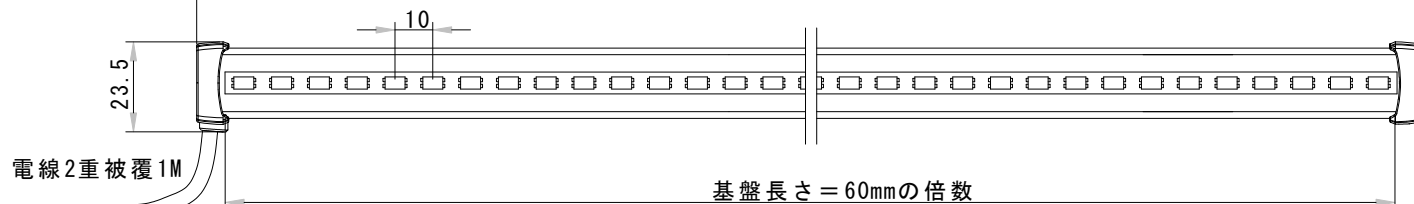

型番	NNBB(10)-2700K/3000K/3500K/4000K/5500K	演色性	2700K~5500K Typ. Ra95
		入力電圧	DC24V(赤線+ 黒線-)

正面図(発光面)

灯具長さ = 基盤長さ + 15mm

電線2重被覆1M

側面図

ブラケット装着時

電線が出る側は25mm程スペース見て下さい。

● 灯具長さ・消費電力一覧

長さ(mm)	75	135	195	255	315	375	435	495	555	615	675	735	795	855	915
消費電力(W)	0.94	1.88	2.82	3.76	4.7	5.64	6.58	7.52	8.46	9.4	10.34	11.28	12.22	13.16	14.1
長さ(mm)	975	1035	1095	1155	1215	1275	1335	1395	1455	1515					
消費電力(W)	15.04	15.98	16.92	17.86	18.8	19.74	20.68	21.62	22.56	23.5					