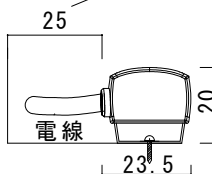

型番	NNBB(10)-2700K/3000K/3500K/4000K/5500K	演色性	2700K~5500K Typ. Ra95
		入力電圧	DC24V(赤線+ 黒線-)

正面図(発光面)

灯具長さ = 基盤長さ + 15mm

電線2重被覆1M

側面図

ブラケット装着時

電線が出る側は25mm程スペース見て下さい。

● 灯具長さ・消費電力一覧

長さ(mm)	75	135	195	255	315	375	435	495	555	615	675	735	795	855	915
消費電力(W)	0.94	1.88	2.82	3.76	4.7	5.64	6.58	7.52	8.46	9.4	10.34	11.28	12.22	13.16	14.1
長さ(mm)	975	1035	1095	1155	1215	1275	1335	1395	1455	1515					
消費電力(W)	15.04	15.98	16.92	17.86	18.8	19.74	20.68	21.62	22.56	23.5					