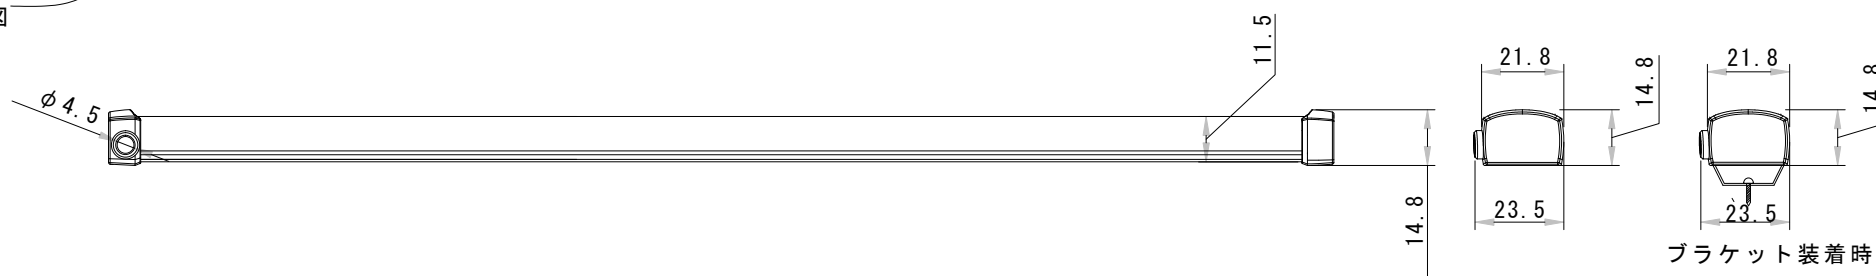

型番	NNBB(10)-2700K/3000K/3500K/4000K/5500K	演色性	2700K~5500K Typ. Ra95
		入力電圧	DC24V(赤線+ 黒線-)

正面図(発光面)

灯具長さ = 基盤長さ + 15mm

電線2重被覆1M

側面図

ブラケット装着時

電線が出る側は25mm程スペース見て下さい。

● 灯具長さ・消費電力一覧

長さ(mm)	75	135	195	255	315	375	435	495	555	615	675	735	795	855	915
消費電力(W)	0.94	1.88	2.82	3.76	4.7	5.64	6.58	7.52	8.46	9.4	10.34	11.28	12.22	13.16	14.1
長さ(mm)	975	1035	1095	1155	1215	1275	1335	1395	1455	1515					
消費電力(W)	15.04	15.98	16.92	17.86	18.8	19.74	20.68	21.62	22.56	23.5					