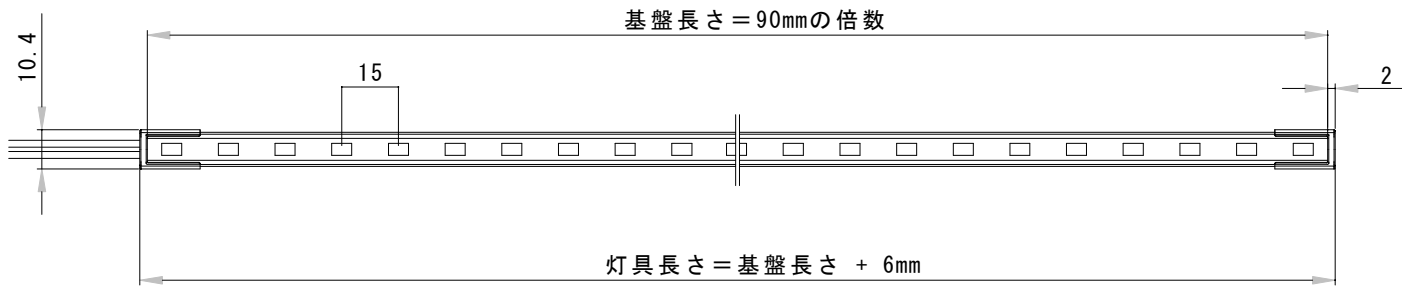

型番	NUTB(15)-2700K/3000K/3500K/4000K/5500K	演色性	2700K~5500K Typ. Ra95
		入力電圧	DC24V(赤線+ 黒線-)

正面図(発光面)

側面図

● 灯具長さ・消費電力一覧

長さ(mm)	96	186	276	366	456	546	636	726	816	906	996	1086	1176	1266	1356
消費電力(W)	1.22	2.44	3.66	4.88	6.1	7.32	8.54	9.76	10.98	12.2	13.42	14.64	15.86	17.08	18.3
長さ(mm)	1446	1536													
消費電力(W)	19.52	20.74													