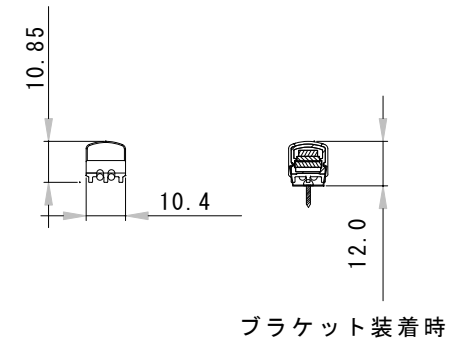

型番	NUTB(15)-2700K/3000K/3500K/4000K/5500K	演色性	2700K~5500K Typ. Ra95
		入力電圧	DC24V(赤線+ 黒線-)

正面図(発光面)

側面図

● 灯具長さ・消費電力一覧

長さ(mm)	96	186	276	366	456	546	636	726	816	906	996	1086	1176	1266	1356
消費電力(W)	1.22	2.44	3.66	4.88	6.1	7.32	8.54	9.76	10.98	12.2	13.42	14.64	15.86	17.08	18.3
長さ(mm)	1446	1536													
消費電力(W)	19.52	20.74													