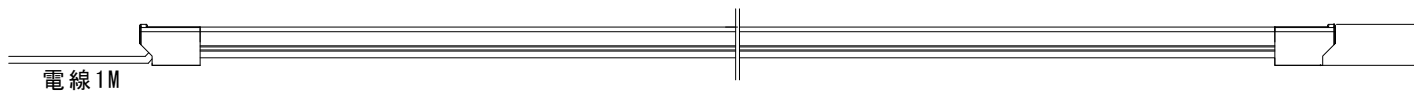

型番	NUTB(15)-2700K/3000K/3500K/4000K/5500K	演色性	2700K~5500K Typ. Ra95
		入力電圧	DC24V(赤線+ 黒線-)

正面図(発光面)

側面図

● 灯具長さ・消費電力一覧

長さ(mm)	96	186	276	366	456	546	636	726	816	906	996	1086	1176	1266	1356
消費電力(W)	1.22	2.44	3.66	4.88	6.1	7.32	8.54	9.76	10.98	12.2	13.42	14.64	15.86	17.08	18.3
長さ(mm)	1446	1536													
消費電力(W)	19.52	20.74													