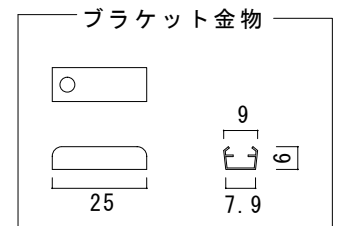

型番	NUTB(15)-2700K/3000K/3500K/4000K/5500K	演色性	2700K~5500K Typ. Ra95
		入力電圧	DC24V(赤線+ 黒線-)

正面図(発光面)

側面図

● 灯具長さ・消費電力一覧

長さ(mm)	96	186	276	366	456	546	636	726	816	906	996	1086	1176	1266	1356
消費電力(W)	1.22	2.44	3.66	4.88	6.1	7.32	8.54	9.76	10.98	12.2	13.42	14.64	15.86	17.08	18.3
長さ(mm)	1446	1536													
消費電力(W)	19.52	20.74													