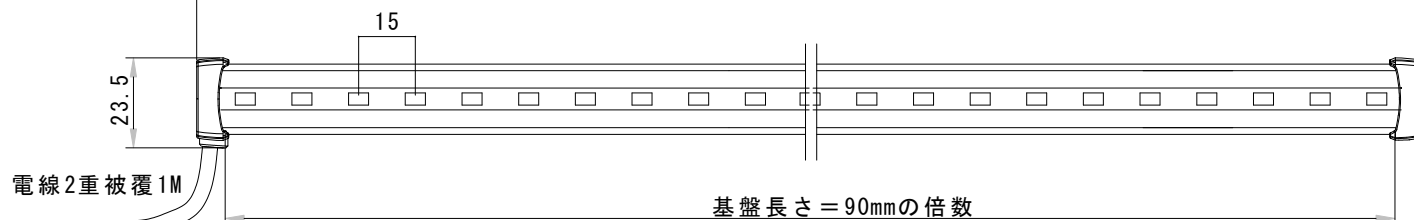

型番	NNBB(15)-2700K/3000K/3500K/4000K/5500K	演色性	2700K~5500K Typ. Ra95
		入力電圧	DC24V(赤線+ 黒線-)

正面図(発光面)

灯具長さ = 基盤長さ + 15mm

側面図

ブラケット装着時

電線が出る側は25mm程スペース見て下さい。

● 灯具長さ・消費電力一覧

長さ(mm)	105	195	285	375	465	555	645	735	825	915	1005	1095	1185	1275	1365
消費電力(W)	1.22	2.44	3.66	4.88	6.1	7.32	8.54	9.76	10.98	12.2	13.42	14.64	15.86	17.08	18.3
長さ(mm)	1455	1545													
消費電力(W)	19.52	20.74													