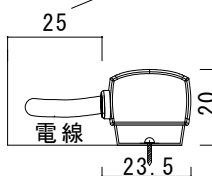

型番	NNBB(15)-2700K/3000K/3500K/4000K/5500K	演色性	2700K~5500K Typ. Ra95
		入力電圧	DC24V(赤線+ 黒線-)

正面図(発光面)

灯具長さ = 基盤長さ + 15mm

側面図

ブラケット装着時

電線が出る側は25mm程スペース見て下さい。

● 灯具長さ・消費電力一覧

長さ(mm)	105	195	285	375	465	555	645	735	825	915	1005	1095	1185	1275	1365
消費電力(W)	1.22	2.44	3.66	4.88	6.1	7.32	8.54	9.76	10.98	12.2	13.42	14.64	15.86	17.08	18.3
長さ(mm)	1455	1545													
消費電力(W)	19.52	20.74													