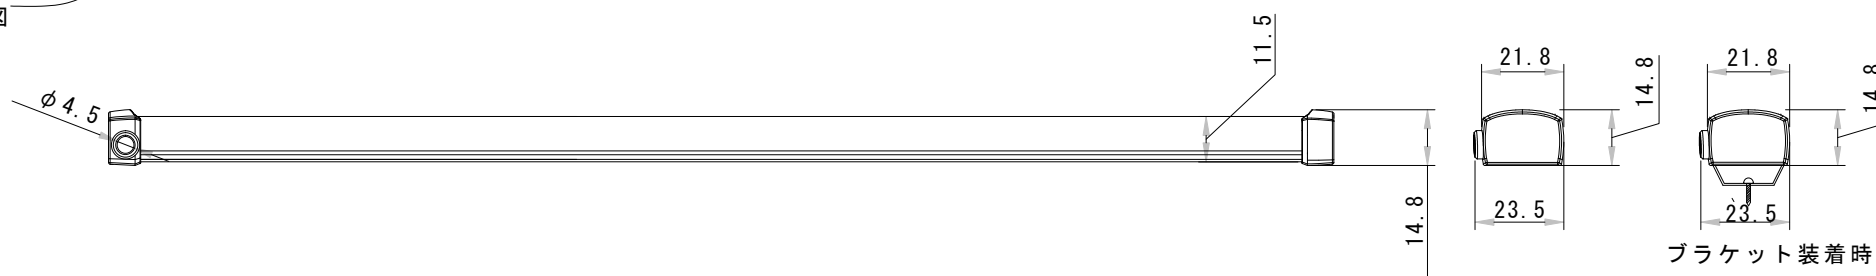

型番	NNBB(15)-2700K/3000K/3500K/4000K/5500K	演色性	2700K~5500K Typ. Ra95
		入力電圧	DC24V(赤線+ 黒線-)

正面図(発光面)

灯具長さ = 基盤長さ + 15mm

側面図

ブラケット装着時

電線が出る側は25mm程スペース見て下さい。

● 灯具長さ・消費電力一覧

長さ(mm)	105	195	285	375	465	555	645	735	825	915	1005	1095	1185	1275	1365
消費電力(W)	1.22	2.44	3.66	4.88	6.1	7.32	8.54	9.76	10.98	12.2	13.42	14.64	15.86	17.08	18.3
長さ(mm)	1455	1545													
消費電力(W)	19.52	20.74													