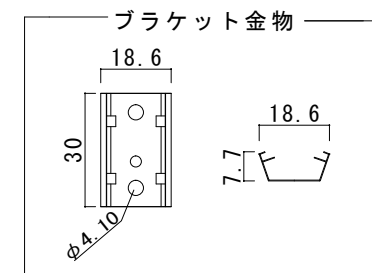

型番	NNBB(15)-2700K/3000K/3500K/4000K/5500K	演色性	2700K~5500K Typ. Ra95
		入力電圧	DC24V(赤線+ 黒線-)

正面図(発光面)

灯具長さ = 基盤長さ + 15mm

側面図

ブラケット装着時

電線が出る側は25mm程スペース見て下さい。

● 灯具長さ・消費電力一覧

長さ(mm)	105	195	285	375	465	555	645	735	825	915	1005	1095	1185	1275	1365
消費電力(W)	1.22	2.44	3.66	4.88	6.1	7.32	8.54	9.76	10.98	12.2	13.42	14.64	15.86	17.08	18.3
長さ(mm)	1455	1545													
消費電力(W)	19.52	20.74													