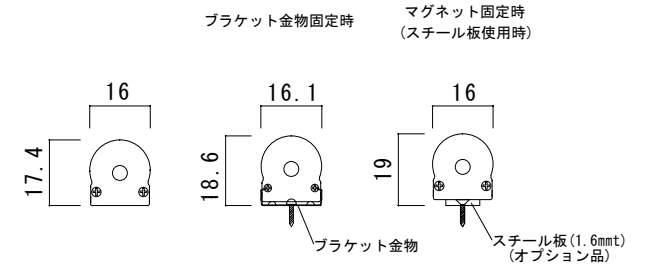

型番	RPB(6.7)-2700K/3000K/3500K/4000K/5500K	演色性	2700K~5500K Typ. Ra95
		入力電圧	DC24V(赤線+ 黒線-)

マグネット(ネオジウム) マグネット配置: @100で配置されています。

● 灯具長さ・消費電力一覧

長さ(mm)	102	149	196	243	289	336	383	430	477	524	571	618	665	712	758
消費電力(W)	2.38	3.57	4.76	5.95	7.14	8.33	9.52	10.71	11.9	13.09	14.28	15.47	16.66	17.85	19.04
長さ(mm)	805	852	899	946	993	1040	1087	1134	1181	1227	1274	1321	1368	1415	1462
消費電力(W)	20.23	21.42	22.61	23.8	24.99	26.18	27.37	28.56	29.75	30.94	32.13	33.32	34.51	35.7	36.89
長さ(mm)	1509														
消費電力(W)	38.08														