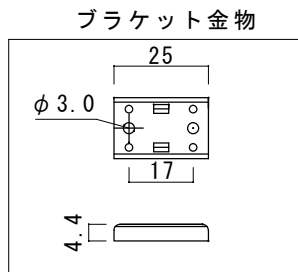

型番	RPB(6.7)-2700K/3000K/3500K/4000K/5500K	演色性	2700K~5500K Typ. Ra95
		入力電圧	DC24V(赤線+ 黒線-)

マグネット(ネオジウム) マグネット配置: @100で配置されています。

● 灯具長さ・消費電力一覧

長さ(mm)	102	149	196	243	289	336	383	430	477	524	571	618	665	712	758
消費電力(W)	2.38	3.57	4.76	5.95	7.14	8.33	9.52	10.71	11.9	13.09	14.28	15.47	16.66	17.85	19.04
長さ(mm)	805	852	899	946	993	1040	1087	1134	1181	1227	1274	1321	1368	1415	1462
消費電力(W)	20.23	21.42	22.61	23.8	24.99	26.18	27.37	28.56	29.75	30.94	32.13	33.32	34.51	35.7	36.89
長さ(mm)	1509														
消費電力(W)	38.08														