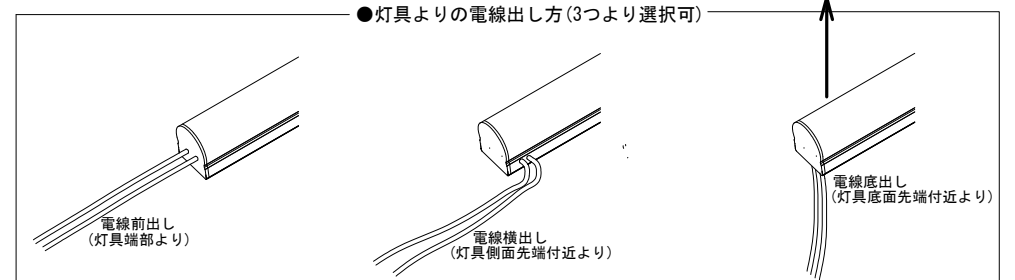

型番	RPB(6.7)-2700K/3000K/3500K/4000K/5500K	演色性	2700K~5500K Typ. Ra95
		入力電圧	DC24V(赤線+ 黒線-)

マグネット(ネオジウム) マグネット配置: @100で配置されています。

● 灯具長さ・消費電力一覧

長さ(mm)	102	149	196	243	289	336	383	430	477	524	571	618	665	712	758
消費電力(W)	2.38	3.57	4.76	5.95	7.14	8.33	9.52	10.71	11.9	13.09	14.28	15.47	16.66	17.85	19.04
長さ(mm)	805	852	899	946	993	1040	1087	1134	1181	1227	1274	1321	1368	1415	1462
消費電力(W)	20.23	21.42	22.61	23.8	24.99	26.18	27.37	28.56	29.75	30.94	32.13	33.32	34.51	35.7	36.89
長さ(mm)	1509														
消費電力(W)	38.08														