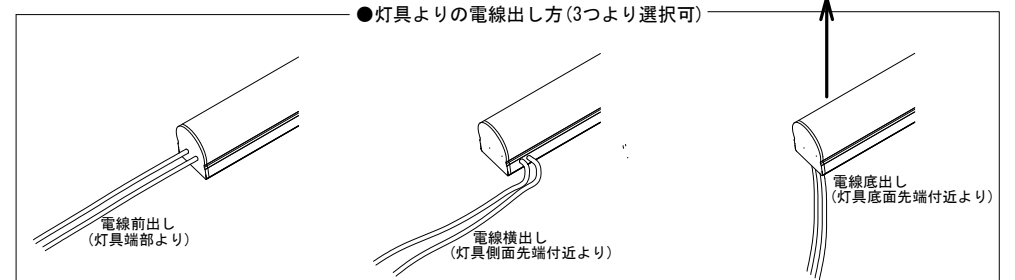

型番	RPB(10) 7L-2700K/3000K/3500K/4000K/5500K	演色性	2700K~5500K Typ. Ra95
		入力電圧	DC24V(赤線+ 黒線-)

マグネット(ネオジウム)

マグネット配置: @100で配置されています。

● 灯具長さ・消費電力一覧

長さ(mm)	78	148	218	288	358	428	498	568	638	708	778	848	918	988	1058
消費電力(W)	1.37	2.74	4.11	5.48	6.85	8.22	9.59	10.96	12.33	13.7	15.07	16.44	17.81	19.18	20.55
長さ(mm)	1128	1198	1268	1338	1408	1478	1548								
消費電力(W)	21.92	23.29	24.66	26.03	27.4	28.77	30.14								