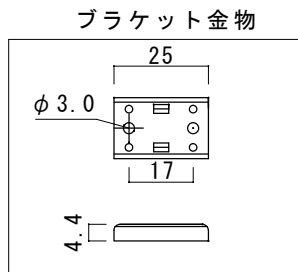

型番	RPB(10) 7L-2700K/3000K/3500K/4000K/5500K	演色性	2700K~5500K Typ. Ra95
		入力電圧	DC24V(赤線+ 黒線-)

マグネット(ネオジウム)

マグネット配置: @100で配置されています。

● 灯具長さ・消費電力一覧

長さ(mm)	78	148	218	288	358	428	498	568	638	708	778	848	918	988	1058
消費電力(W)	1.37	2.74	4.11	5.48	6.85	8.22	9.59	10.96	12.33	13.7	15.07	16.44	17.81	19.18	20.55
長さ(mm)	1128	1198	1268	1338	1408	1478	1548								
消費電力(W)	21.92	23.29	24.66	26.03	27.4	28.77	30.14								