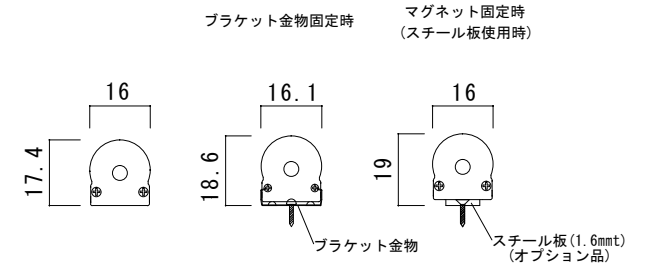

型番	RPB(10) 7L-2700K/3000K/3500K/4000K/5500K	演色性	2700K~5500K Typ. Ra95
		入力電圧	DC24V(赤線+ 黒線-)

マグネット(ネオジウム)

マグネット配置: @100で配置されています。

● 灯具長さ・消費電力一覧

長さ(mm)	78	148	218	288	358	428	498	568	638	708	778	848	918	988	1058
消費電力(W)	1.37	2.74	4.11	5.48	6.85	8.22	9.59	10.96	12.33	13.7	15.07	16.44	17.81	19.18	20.55
長さ(mm)	1128	1198	1268	1338	1408	1478	1548								
消費電力(W)	21.92	23.29	24.66	26.03	27.4	28.77	30.14								