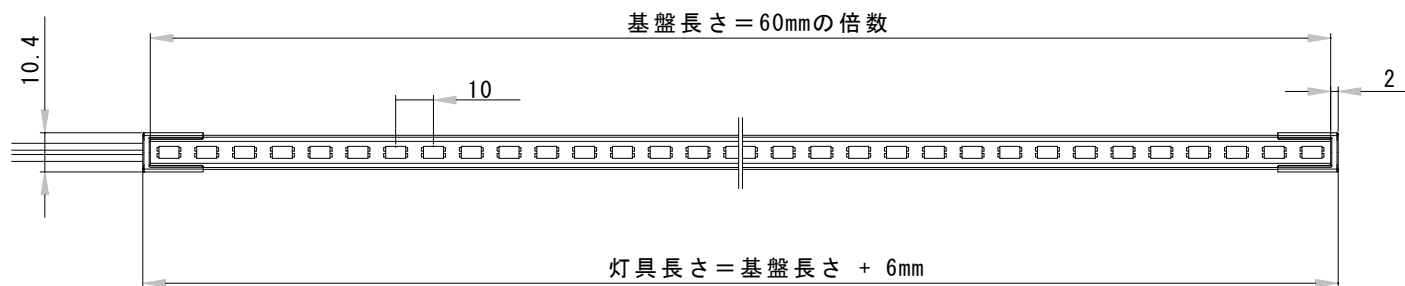

型番	NUTB(10)-2700K/3000K/3500K/4000K/5500K	演色性	2700K~5500K Typ. Ra95
		入力電圧	DC24V(赤線+ 黒線-)

正面図(発光面)

側面図

● 灯具長さ・消費電力一覧

長さ(mm)	66	126	186	246	306	366	426	486	546	606	666	726	786	846	906
消費電力(W)	0.94	1.88	2.82	3.76	4.7	5.64	6.58	7.52	8.46	9.4	10.34	11.28	12.22	13.16	14.1
長さ(mm)	966	1026	1086	1146	1206	1266	1326	1386	1446	1506					
消費電力(W)	15.04	15.98	16.92	17.86	18.8	19.74	20.68	21.62	22.56	23.5					