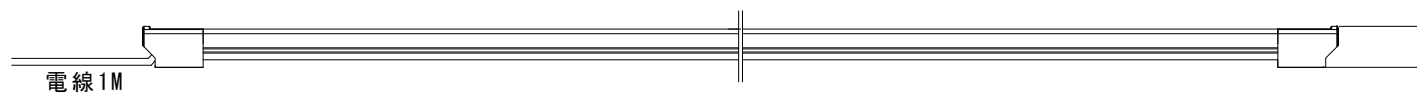

型番	NUTB(10)-2700K/3000K/3500K/4000K/5500K	演色性	2700K~5500K Typ. Ra95
		入力電圧	DC24V(赤線+ 黒線-)

正面図(発光面)

側面図

● 灯具長さ・消費電力一覧

長さ(mm)	66	126	186	246	306	366	426	486	546	606	666	726	786	846	906
消費電力(W)	0.94	1.88	2.82	3.76	4.7	5.64	6.58	7.52	8.46	9.4	10.34	11.28	12.22	13.16	14.1
長さ(mm)	966	1026	1086	1146	1206	1266	1326	1386	1446	1506					
消費電力(W)	15.04	15.98	16.92	17.86	18.8	19.74	20.68	21.62	22.56	23.5					