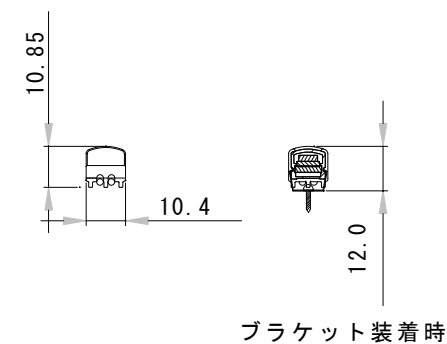

型番	NUTB(10)-2700K/3000K/3500K/4000K/5500K	演色性	2700K~5500K Typ. Ra95
		入力電圧	DC24V(赤線+ 黒線-)

正面図(発光面)

側面図

● 灯具長さ・消費電力一覧

長さ(mm)	66	126	186	246	306	366	426	486	546	606	666	726	786	846	906
消費電力(W)	0.94	1.88	2.82	3.76	4.7	5.64	6.58	7.52	8.46	9.4	10.34	11.28	12.22	13.16	14.1
長さ(mm)	966	1026	1086	1146	1206	1266	1326	1386	1446	1506					
消費電力(W)	15.04	15.98	16.92	17.86	18.8	19.74	20.68	21.62	22.56	23.5					