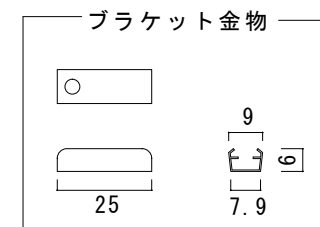

型番	NUTB(10)-2700K/3000K/3500K/4000K/5500K	演色性	2700K~5500K Typ. Ra95
		入力電圧	DC24V(赤線+ 黒線-)

正面図(発光面)

側面図

● 灯具長さ・消費電力一覧

長さ(mm)	66	126	186	246	306	366	426	486	546	606	666	726	786	846	906
消費電力(W)	0.94	1.88	2.82	3.76	4.7	5.64	6.58	7.52	8.46	9.4	10.34	11.28	12.22	13.16	14.1
長さ(mm)	966	1026	1086	1146	1206	1266	1326	1386	1446	1506					
消費電力(W)	15.04	15.98	16.92	17.86	18.8	19.74	20.68	21.62	22.56	23.5					